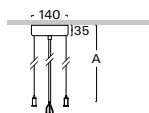

PŘÍSLUŠENSTVÍ

závěs ZSD - H

ZSD-H stropní dvoulankový stavitelný závěs heavy (barvy dle RAL)

Objednací kód	Barva závěsu	A	Barva kabelu	Zapojení svítidla
ZSD-H.-10...-3	W3, ... RAL	1m	BP, WP, TR	3 - vodiče
ZSD-H.-10.TR-4	W3, ... RAL	1m	TR	4 - vodiče
ZSD-H.-10.TR-5	W3, ... RAL	1m	TR	5 - vodičů
ZSD-H.-20...-3	W3, ... RAL	2m	BP, WP, TR	3 - vodiče
ZSD-H.-20.TR-4	W3, ... RAL	2m	TR	4 - vodiče
ZSD-H.-20.TR-5	W3, ... RAL	2m	TR	5 - vodičů
ZSD-H.-30...-3	W3, ... RAL	3m	BP, WP, TR	3 - vodiče
ZSD-H.-30.TR-4	W3, ... RAL	3m	TR	4 - vodiče
ZSD-H.-30.TR-5	W3, ... RAL	3m	TR	5 - vodičů
ZSD-H.-40...-3	W3, ... RAL	4m	BP, WP, TR	3 - vodiče
ZSD-H.-40.TR-4	W3, ... RAL	4m	TR	4 - vodiče
ZSD-H.-40.TR-5	W3, ... RAL	4m	TR	5 - vodičů
ZSD-H.-50...-3	W3, ... RAL	5m	BP, WP, TR	3 - vodiče
ZSD-H.-50.TR-4	W3, ... RAL	5m	TR	4 - vodiče
ZSD-H.-50.TR-5	W3, ... RAL	5m	TR	5 - vodičů

Příklad sestavení objednáčního kódu:

délka 5m, **barva závěsu antracit tmavý, kabel černý plastový**
 délka 5m, barva závěsu antracit tmavý, **kabel transparentní, nouzové**
 délka 5m, barva závěsu antracit tmavý, kabel transparentní, **DALI**