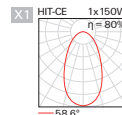

Objednací kód	Obr.	Zdroj	Výkon	Patice	kg
Z703cX1K.135/T3	a	HIT-CE	1x35 W	G12	5,4
Z703cX1K.170/T3	a	HIT-CE	1x70 W	G12	5,4
Z703cX1K.110/T3	a	HIT-CE	1x100 W	G12	5,6
Z703cX1K.115/T3	a	HIT-CE	1x150 W	G12	5,6
Z703cX1E.135/T3	a	HIT-CE	1x35 W	G12	4,8
Z703cX1E.170/T3	a	HIT-CE	1x70 W	G12	4,8
Z703cX1E.110/T3	a	HIT-CE	1x100 W	G12	5,0
Z703cX1E.115/T3	a	HIT-CE	1x150 W	G12	5,0
Z703cS1K.135/T3	a	HST-CRI	1x35 W	PG12-1	4,8
Z703cS1K.150/T3	a	HST-CRI	1x50 W	PG12-1	5,0
Z703cS1K.110/T3	a	HST-CRI	1x100 W	PG12-1	5,2
Z703cS2E.150/T3	a	HST-CRI	1x50 W	GX12	4,4
Z703cS2E.110/T3	a	HST-CRI	1x100 W	GX12	4,6