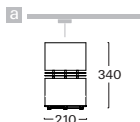

Objednací kód	Obr.	Zdroj	Výkon	Patice	kg
Z703cX1K.135/T3	a	HIT-CE	1x35 W	G12	5,4
Z703cX1K.170/T3	a	HIT-CE	1x70 W	G12	5,4
Z703cX1K.110/T3	a	HIT-CE	1x100 W	G12	5,6
Z703cX1K.115/T3	a	HIT-CE	1x150 W	G12	5,6
Z703cX1E.135/T3	a	HIT-CE	1x35 W	G12	4,8
Z703cX1E.170/T3	a	HIT-CE	1x70 W	G12	4,8
Z703cX1E.110/T3	a	HIT-CE	1x100 W	G12	5,0
Z703cX1E.115/T3	a	HIT-CE	1x150 W	G12	5,0
Z703cS1K.135/T3	a	HST-CRI	1x35 W	PG12-1	4,8
Z703cS1K.150/T3	a	HST-CRI	1x50 W	PG12-1	5,0
Z703cS1K.110/T3	a	HST-CRI	1x100 W	PG12-1	5,2
Z703cS2E.150/T3	a	HST-CRI	1x50 W	GX12	4,4
Z703cS2E.110/T3	a	HST-CRI	1x100 W	GX12	4,6