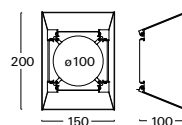

PŘÍSLUŠENSTVÍ

klapky

zpět na ostatní PŘÍSLUŠENSTVÍ

KL klapka pro usměrnění světelného toku (barvy dle RAL)

Objednací kód

KL - 01

Příklad sestavení objednáčeho kódu: klapka, barva černá struktura

KL-01.**B3**