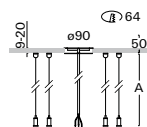

ACCESSORIES

pendant ZVE

ZVE-K built-in four-string adjustable suspension - metal (RAL colours)

Order code	A
ZVE - K10	1m
ZVE - K20	2m
ZVE - K30	3m
ZVE - K40	4m
ZVE - K50	5m

Example of order code assembly: length 2m, **colour dark anthracite** ZVE-K20.D3
length 2m, colour dark anthracite, **emergency** ZVE-K20.D3-A
length 2m, colour anthracite, **DALI** ZVE-K20.D3-B