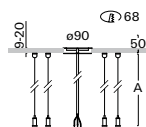

ACCESSORIES

pendant ZVE

- W3
- S3
- D3
- B3

ZVE-K built-in four-string adjustable suspension - metal (RAL colours)

Order code	A
ZVE - K10	1m
ZVE - K20	2m
ZVE - K30	3m
ZVE - K40	4m
ZVE - K50	5m

Example of order code assembly: length 2m, **colour dark anthracite** ZVE-K20.D3
length 2m, colour dark anthracite, **emergency** ZVE-K20.D3-A
length 2m, colour anthracite, **DALI** ZVE-K20.D3-B