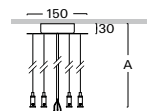

# ACCESSORIES

pendant ZSF

- W3
- S3
- D3
- B3

## ZSF ceiling four-string adjustable suspension

Order code	A
ZSF - 10	1m
ZSF - 20	2m
ZSF - 30	3m
ZSF - 40	4m
ZSF - 50	5m

Example of order code assembly: length 5m, **colour anthracite dark** ZSF-50.D3  
length 5m, colour anthracite dark, **emergency** ZSF-50.D3-A  
length 5m, colour anthracite dark, **DALI** ZSF-50.D3-B