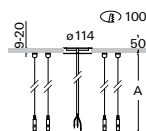

ACCESSORIES

pendant ZVE

ZVE-K built-in four-string adjustable suspension - metal (RAL colours)

Order code	A
ZVE - K10	1m
ZVE - K20	2m
ZVE - K30	3m
ZVE - K40	4m
ZVE - K50	5m

Example of order code assembly: length 2m, **colour dark anthracite** ZVE-K20.D3
length 2m, colour dark anthracite, **emergency** ZVE-K20.D3-A
length 2m, colour anthracite, **DALI** ZVE-K20.D3-B