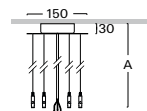

ACCESSORIES

pendant ZSF

- W3
- S3
- D3
- B3

ZSF ceiling four-string adjustable suspension

Order code	A
ZSF - 10	1m
ZSF - 20	2m
ZSF - 30	3m
ZSF - 40	4m
ZSF - 50	5m

Example of order code assembly: length 5m, **colour anthracite dark** ZSF-50.D3
length 5m, colour anthracite dark, **emergency** ZSF-50.D3-A
length 5m, colour anthracite dark, **DALI** ZSF-50.D3-B