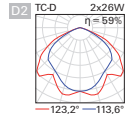

Order code	Pict.	Source	Output	Socket	kg
<a href="#">S280cD2B.113</a>	a	TC-D	1x13 W	G24d-1	3,5
<a href="#">S280cD2B.118</a>	a	TC-D	1x18 W	G24d-2	3,5
<a href="#">S280cD2B.126</a>	a	TC-D	1x26 W	G24d-3	3,7
<a href="#">S280cD2B.213</a>	a	TC-D	2x13 W	G24d-1	3,8
<a href="#">S280cD2B.218</a>	a	TC-D	2x18 W	G24d-2	3,8
<a href="#">S280cD2B.226</a>	a	TC-D	2x26 W	G24d-3	4,2
<a href="#">S280cD4E.113</a>	a	TC-DEL	1x13 W	G24q-1	3,5
<a href="#">S280cD4E.118</a>	a	TC-DEL	1x18 W	G24q-2	3,5
<a href="#">S280cD4E.126</a>	a	TC-DEL	1x26 W	G24q-3	3,5
<a href="#">S280cD4M.142</a>	a	TC-TEL	1x26/32/42 W	GX24q	3,5
<a href="#">S280cD4E.213</a>	a	TC-DEL	2x13 W	G24q-1	3,5
<a href="#">S280cD4E.218</a>	a	TC-DEL	2x18 W	G24q-2	3,5
<a href="#">S280cD4E.226</a>	a	TC-DEL	2x26 W	G24q-3	3,5
<a href="#">S280cD4M.242</a>	a	TC-TEL	2x32/42 W	GX24q	3,5
<a href="#">S280-E2.110</a>	a	A60, QT32	1x100 W	E27	3,0