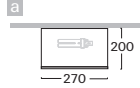

Order code	Pict.	Source	Output	Socket	kg
<a href="#">S280cD2B.113</a>	a	TC-D	1x13 W	G24d-1	3,5
<a href="#">S280cD2B.118</a>	a	TC-D	1x18 W	G24d-2	3,5
<a href="#">S280cD2B.126</a>	a	TC-D	1x26 W	G24d-3	3,7
<a href="#">S280cD2B.213</a>	a	TC-D	2x13 W	G24d-1	3,8
<a href="#">S280cD2B.218</a>	a	TC-D	2x18 W	G24d-2	3,8
<a href="#">S280cD2B.226</a>	a	TC-D	2x26 W	G24d-3	4,2
<a href="#">S280cD4E.113</a>	a	TC-DEL	1x13 W	G24q-1	3,5
<a href="#">S280cD4E.118</a>	a	TC-DEL	1x18 W	G24q-2	3,5
<a href="#">S280cD4E.126</a>	a	TC-DEL	1x26 W	G24q-3	3,5
<a href="#">S280cD4M.142</a>	a	TC-TEL	1x26/32/42 W	GX24q	3,5
<a href="#">S280cD4E.213</a>	a	TC-DEL	2x13 W	G24q-1	3,5
<a href="#">S280cD4E.218</a>	a	TC-DEL	2x18 W	G24q-2	3,5
<a href="#">S280cD4E.226</a>	a	TC-DEL	2x26 W	G24q-3	3,5
<a href="#">S280cD4M.242</a>	a	TC-TEL	2x32/42 W	GX24q	3,5
<a href="#">S280-E2.110</a>	a	A60, QT32	1x100 W	E27	3,0