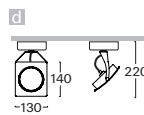

S303

Spotlights

ceiling light fitting • rotary to 355°, tipping to 90° • electronic control gear or transformer • construction: steel sheet and aluminium die-cast • colour option

Order code

S303cX5E.120
S303cX5E.135
S303cX5E.170

Pict.	Source	Output	Socket	kg
b	HIPAR 111	1x20 W	GX8,5	0,9
b	HIPAR 111	1x35 W	GX8,5	0,9
b	HIPAR 111	1x70 W	GX8,5	0,9

Order code

S303cQ3R.110
S303-Q3.110
S303-G5.111

Pict.	Source	Output	Socket	kg
d	QR-LP 111	1x35 -100 W	G53	0,5
d	QR-LP 111 (12V)	1x35 -100 W	G53	0,4
d	CFL-AR 111	1x9/11 W	GX53	0,4