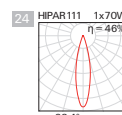

S303

Spotlights

ceiling light fitting • rotary to 355°, tipping to 90° • electronic control gear or transformer • construction: steel sheet and aluminium die-cast • colour option

Order code

S303cX5E.120
S303cX5E.135
S303cX5E.170

Pict.	Source	Output	Socket	kg
b	HIPAR 111	1x20 W	GX8,5	0,9
b	HIPAR 111	1x35 W	GX8,5	0,9
b	HIPAR 111	1x70 W	GX8,5	0,9

Order code

S303cQ3R.110
S303-Q3.110
S303-G5.111

Pict.	Source	Output	Socket	kg
d	QR-LP 111	1x35 -100 W	G53	0,5
d	QR-LP 111 (12V)	1x35 -100 W	G53	0,4
d	CFL-AR 111	1x9/11 W	GX53	0,4