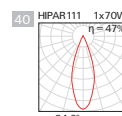

S303

Spotlights

ceiling light fitting • rotary to 355°, tipping to 90° • electronic control gear or transformer • construction: steel sheet and aluminium die-cast • colour option

Order code

S303cX5E.120
S303cX5E.135
S303cX5E.170

Pict.	Source	Output	Socket	kg
b	HIPAR 111	1x20 W	GX8,5	0,9
b	HIPAR 111	1x35 W	GX8,5	0,9
b	HIPAR 111	1x70 W	GX8,5	0,9

Order code

S303cQ3R.110
S303-Q3.110
S303-G5.111

Pict.	Source	Output	Socket	kg
d	QR-LP 111	1x35 -100 W	G53	0,5
d	QR-LP 111 (12V)	1x35 -100 W	G53	0,4
d	CFL-AR 111	1x9/11 W	GX53	0,4