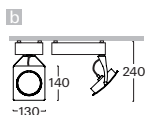

S303

Spotlights

ceiling light fitting • rotary to 355°, tipping to 90° • electronic control gear or transformer • construction: steel sheet and aluminium die-cast • colour option

Order code

S303cX5E.120
S303cX5E.135
S303cX5E.170

Pict.	Source	Output	Socket	kg
b	HIPAR 111	1x20 W	GX8,5	0,9
b	HIPAR 111	1x35 W	GX8,5	0,9
b	HIPAR 111	1x70 W	GX8,5	0,9

Order code

S303cQ3R.110
S303-Q3.110
S303-G5.111

Pict.	Source	Output	Socket	kg
d	QR-LP 111	1x35 -100 W	G53	0,5
d	QR-LP 111 (12V)	1x35 -100 W	G53	0,4
d	CFL-AR 111	1x9/11 W	GX53	0,4