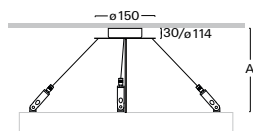

PŘÍSLUŠENSTVÍ

závěs ZSC - H

ZSC-H stropní třílankový stavitelný závěs heavy (barvy dle RAL)

Objednací kód	Barva závěsu	Délka	Barva kabelu	Zapojení svítidla
ZSC-H.-10.-3	W3, ... RAL	1m	BP, WP, TR	3 - vodiče
ZSC-H.-10.TR-4	W3, ... RAL	1m	TR	4 - vodiče
ZSC-H.-10.TR-5	W3, ... RAL	1m	TR	5 - vodičů
ZSC-H.-20.-3	W3, ... RAL	2m	BP, WP, TR	3 - vodiče
ZSC-H.-20.TR-4	W3, ... RAL	2m	TR	4 - vodiče
ZSC-H.-20.TR-5	W3, ... RAL	2m	TR	5 - vodičů
ZSC-H.-30.-3	W3, ... RAL	3m	BP, WP, TR	3 - vodiče
ZSC-H.-30.TR-4	W3, ... RAL	3m	TR	4 - vodiče
ZSC-H.-30.TR-5	W3, ... RAL	3m	TR	5 - vodičů
ZSC-H.-40.-3	W3, ... RAL	4m	BP, WP, TR	3 - vodiče
ZSC-H.-40.TR-4	W3, ... RAL	4m	TR	4 - vodiče
ZSC-H.-40.TR-5	W3, ... RAL	4m	TR	5 - vodičů
ZSC-H.-50.-3	W3, ... RAL	5m	BP, WP, TR	3 - vodiče
ZSC-H.-50.TR-4	W3, ... RAL	5m	TR	4 - vodiče
ZSC-H.-50.TR-5	W3, ... RAL	5m	TR	5 - vodičů