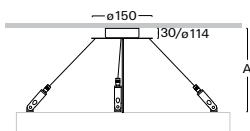

## ZSC-H stropní třílankový stavitelný závěs heavy (barvy dle RAL)

Objednací kód	Barva závěsu	A	Barva kabelu	Zapojení svítidla
ZSC-H.-10...-3	W3, ... RAL	1m	BP, WP, TR ....	3 - vodiče
ZSC-H.-10.TR-4	W3, ... RAL	1m	TR	4 - vodiče
ZSC-H.-10.TR-5	W3, ... RAL	1m	TR	5 - vodičů
ZSC-H.-20...-3	W3, ... RAL	2m	BP, WP, TR ....	3 - vodiče
ZSC-H.-20.TR-4	W3, ... RAL	2m	TR	4 - vodiče
ZSC-H.-20.TR-5	W3, ... RAL	2m	TR	5 - vodičů
ZSC-H.-30...-3	W3, ... RAL	3m	BP, WP, TR ....	3 - vodiče
ZSC-H.-30.TR-4	W3, ... RAL	3m	TR	4 - vodiče
ZSC-H.-30.TR-5	W3, ... RAL	3m	TR	5 - vodičů
ZSC-H.-40...-3	W3, ... RAL	4m	BP, WP, TR ....	3 - vodiče
ZSC-H.-40.TR-4	W3, ... RAL	4m	TR	4 - vodiče
ZSC-H.-40.TR-5	W3, ... RAL	4m	TR	5 - vodičů
ZSC-H.-50...-3	W3, ... RAL	5m	BP, WP, TR ....	3 - vodiče
ZSC-H.-50.TR-4	W3, ... RAL	5m	TR	4 - vodiče
ZSC-H.-50.TR-5	W3, ... RAL	5m	TR	5 - vodičů