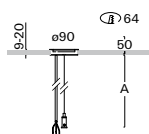

## ZVB-K vestavný jednolankový stavitelný závěs (barvy dle RAL)

Objednávací kód	Barva rozety	Délka	Barva kabelu	Zapojení svítidla
ZVB-K...10...3	W3, ... RAL	1m	BP, WP, TP ....	3 - vodiče
ZVB-K...10.TP-4	W3, ... RAL	1m	TP	4 - vodiče
ZVB-K...10.TP-5	W3, ... RAL	1m	TP	5 - vodičů
ZVB-K...20...3	W3, ... RAL	2m	BP, WP, TP ....	3 - vodiče
ZVB-K...20.TP-4	W3, ... RAL	2m	TP	4 - vodiče
ZVB-K...20.TP-5	W3, ... RAL	2m	TP	5 - vodičů
ZVB-K...30...3	W3, ... RAL	3m	BP, WP, TP ....	3 - vodiče
ZVB-K...30.TP-4	W3, ... RAL	3m	TP	4 - vodiče
ZVB-K...30.TP-5	W3, ... RAL	3m	TP	5 - vodičů
ZVB-K...40...3	W3, ... RAL	4m	BP, WP, TP ....	3 - vodiče
ZVB-K...40.TP-4	W3, ... RAL	4m	TP	4 - vodiče
ZVB-K...40.TP-5	W3, ... RAL	4m	TP	5 - vodičů
ZVB-K...50...3	W3, ... RAL	5m	BP, WP, TP ....	3 - vodiče
ZVB-K...50.TP-4	W3, ... RAL	5m	TP	4 - vodiče
ZVB-K...50.TP-5	W3, ... RAL	5m	TP	5 - vodičů