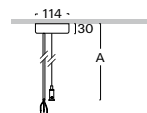

PŘÍSLUŠENSTVÍ

závěs ZSB

W3
S3
D3
B3

W3
S3
D3
B3

ZSB-K stropní jednolankový stavitelný závěs (barvy dle RAL)

Objednací kód	A
ZSB - K10	1m
ZSB - K20	2m
ZSB - K30	3m
ZSB - K40	4m
ZSB - K50	5m

Příklad sestavení objednáčného kódu: délka 2m, barva **antracit tmavý**
délka 2m, barva antracit tmavý, **DALI**

ZSB-K20.D3
ZSB-K20.D3-B

ZSB2-H stropní dvoulankový stavitelný závěs (barvy dle RAL)

Objednací kód	A
ZSB2 - H10	1m
ZSB2 - H20	2m
ZSB2 - H30	3m
ZSB2 - H40	4m
ZSB2 - H50	5m

Příklad sestavení objednáčného kódu: délka 2m, barva **antracit tmavý**
délka 2m, barva antracit tmavý, **DALI**