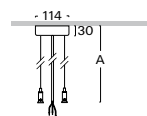

PŘÍSLUŠENSTVÍ

závěs ZSB

W3
S3
D3
B3

W3
S3
D3
B3

ZSB-K stropní jednolankový stavitelný závěs (barvy dle RAL)

Objednací kód	A
ZSB - K10	1m
ZSB - K20	2m
ZSB - K30	3m
ZSB - K40	4m
ZSB - K50	5m

Příklad sestavení objednáčného kódu: délka 2m, barva **antracit tmavý**
délka 2m, barva antracit tmavý, **DALI**

ZSB-K20.D3
ZSB-K20.D3-B

ZSB2-H stropní dvoulankový stavitelný závěs (barvy dle RAL)

Objednací kód	A
ZSB2 - H10	1m
ZSB2 - H20	2m
ZSB2 - H30	3m
ZSB2 - H40	4m
ZSB2 - H50	5m

Příklad sestavení objednáčného kódu: délka 2m, barva **antracit tmavý**
délka 2m, barva antracit tmavý, **DALI**