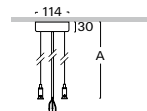

PŘÍSLUŠENSTVÍ

závěs ZSB

W3
S3
D3
B3

ZSB2-H stropní dvoulankový stavitelný závěs (barvy dle RAL)

Objednací kód	A
ZSB2 - H10	1m
ZSB2 - H20	2m
ZSB2 - H30	3m
ZSB2 - H40	4m
ZSB2 - H50	5m

Příklad sestavení objednáčného kódu:

délka 2m, **barva antracit tmavý**
délka 2m, barva antracit tmavý, **2 okružové zapojení**
délka 2m, barva antracit tmavý, **DALI**

ZSB2-H20.D3
ZSB2-H20.D3-A
ZSB2-H20.D3-B