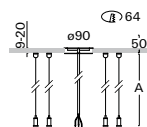

PŘÍSLUŠENSTVÍ

závěs ZVE

ZVE-K vestavný čtyřlankový stavitelný závěs kovový (barvy dle RAL)

Objednací kód

| | A |
|-----------|----|
| ZVE - K10 | 1m |
| ZVE - K20 | 2m |
| ZVE - K30 | 3m |
| ZVE - K40 | 4m |
| ZVE - K50 | 5m |

Příklad sestavení objednáacího kódu:

délka 2m, **barva antracit tmavý**

délka 2m, barva antracit tmavý, **nouzové**

délka 2m, barva antracit tmavý, **DALI**

ZVE-K20.**D3**

ZVE-K20.D3-**A**

ZVE-K20.D3-**B**