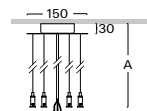

PŘÍSLUŠENSTVÍ

závěs ZSF

ZSF stropní čtyřlankový stavitelný závěs

Objednací kód	A
ZSF - 10	1m
ZSF - 20	2m
ZSF - 30	3m
ZSF - 40	4m
ZSF - 50	5m

Příklad sestavení objednáčeho kódu: délka 5m, **barva antracit tmavý**
délka 5m, barva antracit tmavý, **nouzové**
délka 5m, barva antracit tmavý, **DALI**