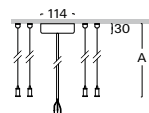

PŘÍSLUŠENSTVÍ

závěs ZSE

W3
S3
D3
B3

W
B

ZSE-K stropní čtyřlankový stavitelný závěs kovový (barvy dle RAL)

Objednací kód	A
ZSE - K10	1m
ZSE - K20	2m
ZSE - K30	3m
ZSE - K40	4m
ZSE - K50	5m

Příklad sestavení objednáčného kódu:

ZSE-K50.D3
ZSE-K50.D3-A
ZSE-K50.D3-B

ZSE-P stropní čtyřlankový stavitelný závěs plastový (barva pouze W, B)

Objednací kód	A
ZSE - P10	1m
ZSE - P20	2m
ZSE - P30	3m
ZSE - P40	4m
ZSE - P50	5m

Příklad sestavení objednáčného kódu:

délka 3m, **barva kalíšku černá, kabel černý**

ZSE-P30.B