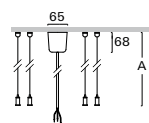

PŘÍSLUŠENSTVÍ

závěs ZSE

W3
S3
D3
B3

W
B

ZSE-K stropní čtyřlankový stavitelný závěs kovový (barvy dle RAL)

Objednací kód	A
ZSE - K10	1m
ZSE - K20	2m
ZSE - K30	3m
ZSE - K40	4m
ZSE - K50	5m

Příklad sestavení objednáčného kódu:

délka 5m, **barva kalíšku antracit tmavý, kabel transparentní**
délka 5m, barva kalíšku antracit tmavý, kabel transparentní, **nouzové**
délka 5m, barva kalíšku antracit tmavý, kabel transparentní, **DALI**

ZSE-K50.D3
ZSE-K50.D3-A
ZSE-K50.D3-B

ZSE-P stropní čtyřlankový stavitelný závěs plastový (barva pouze W, B)

Objednací kód	A
ZSE - P10	1m
ZSE - P20	2m
ZSE - P30	3m
ZSE - P40	4m
ZSE - P50	5m

Příklad sestavení objednáčného kódu:

délka 3m, **barva kalíšku černá, kabel černý**

ZSE-P30.B