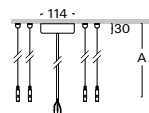

## ZSE-K stropní čtyřlankový stavitelný závěs kovový (barvy dle RAL)

Objednací kód	A
ZSE - K10	1m
ZSE - K20	2m
ZSE - K30	3m
ZSE - K40	4m
ZSE - K50	5m

Příklad sestavení objednáčného kódu:

délka 5m, **barva kalíšku antracit tmavý**, **kabel transparentní**  
délka 5m, **barva kalíšku antracit tmavý**, **kabel transparentní**, **nouzové**  
délka 5m, **barva kalíšku antracit tmavý**, **kabel transparentní**, **DALI**

## ZSE-P stropní čtyřlankový stavitelný závěs plastový (barva pouze W, B)

Objednací kód	A
ZSE - P10	1m
ZSE - P20	2m
ZSE - P30	3m
ZSE - P40	4m
ZSE - P50	5m

Příklad sestavení objednáčného kódu:

délka 3m, **barva kalíšku černá**, **kabel černý**