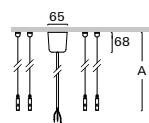

## ZSE-K stropní čtyřlankový stavitelný závěs kovový (barvy dle RAL)

Objednací kód	A
ZSE - K10	1m
ZSE - K20	2m
ZSE - K30	3m
ZSE - K40	4m
ZSE - K50	5m

Příklad sestavení objednáčného kódu:

délka 5m, **barva kalíšku antracit tmavý**, **kabel transparentní**  
délka 5m, **barva kalíšku antracit tmavý**, **kabel transparentní**, **nouzové**  
délka 5m, **barva kalíšku antracit tmavý**, **kabel transparentní**, **DALI**

## ZSE-P stropní čtyřlankový stavitelný závěs plastový (barva pouze W, B)

Objednací kód	A
ZSE - P10	1m
ZSE - P20	2m
ZSE - P30	3m
ZSE - P40	4m
ZSE - P50	5m

Příklad sestavení objednáčného kódu:

délka 3m, **barva kalíšku černá**, **kabel černý**