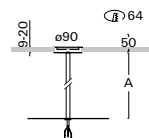

ZVA3-20.D3
ZVA3-20.D3-A
ZVA3-20.D3-B

PŘÍSLUŠENSTVÍ

závěs ZVA

ZVA4 vestavný pevný závěs s kabelem uvnitř pro svítidlo S269, S286, S298

Objednací kód	A
ZVA4 - 10	1m
ZVA4 - 20	2m

ZVA5 vestavný pevný závěs s kabelem uvnitř pro svítidlo S271

Objednací kód	A
ZVA5 - 10	1m
ZVA5 - 20	2m

ZVA7 vestavný pevný závěs s kabelem uvnitř pro svítidlo S703

Objednací kód	A
ZVA7 - 10	1m
ZVA7 - 20	2m

Příklad sestavení objednáčeho kódu: délka 2m, **barva antracit tmavý** ZVA4-20.D3
délka 2m, barva antracit tmavý, **nouzové** ZVA4-20.D3-A
délka 2m, barva antracit tmavý, **DALI** ZVA4-20.D3-B