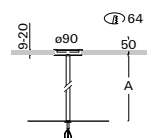

ZVA-10.D3
ZVA-10.D3-A
ZVA-10.D3-B

ZVA1 vestavný pevný závěs s kabelem uvnitř pro svítidlo S218

Objednáací kód	A
ZVA1 - 10	1m
ZVA1 - 20	2m

ZVA2 vestavný pevný závěs s kabelem uvnitř pro svítidlo S297, S299

Objednáací kód	A
ZVA2 - 10	1m
ZVA2 - 20	2m

ZVA3 vestavný pevný závěs s kabelem uvnitř pro svítidlo S274

Objednáací kód	A
ZVA3 - 10	1m
ZVA3 - 20	2m

Příklad sestavení objednáacího kódu: délka 2m, **barva antracit tmavý**
délka 2m, barva antracit tmavý, **nouzové**
délka 2m, barva antracit tmavý, **DALI**

ZVA3-20.D3
ZVA3-20.D3-A
ZVA3-20.D3-B

PŘÍSLUŠENSTVÍ

závěs ZVA

ZVA4 vestavný pevný závěs s kabelem uvnitř pro svítidlo S269, S286, S298

Objednací kód	A
ZVA4 - 10	1m
ZVA4 - 20	2m

ZVA5 vestavný pevný závěs s kabelem uvnitř pro svítidlo S271

Objednací kód	A
ZVA5 - 10	1m
ZVA5 - 20	2m

ZVA7 vestavný pevný závěs s kabelem uvnitř pro svítidlo S703

Objednací kód	A
ZVA7 - 10	1m
ZVA7 - 20	2m

Příklad sestavení objednáčeho kódu: délka 2m, **barva antracit tmavý** ZVA4-20.D3
délka 2m, barva antracit tmavý, **nouzové** ZVA4-20.D3-A
délka 2m, barva antracit tmavý, **DALI** ZVA4-20.D3-B