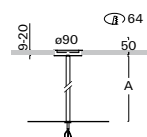

ZVA-10.D3
ZVA-10.D3-A
ZVA-10.D3-B

ZVA1 vestavný pevný závěs s kabelem uvnitř pro svítidlo S218

Objednáací kód	A
ZVA1 - 10	1m
ZVA1 - 20	2m

ZVA2 vestavný pevný závěs s kabelem uvnitř pro svítidlo S297, S299

Objednáací kód	A
ZVA2 - 10	1m
ZVA2 - 20	2m

ZVA3 vestavný pevný závěs s kabelem uvnitř pro svítidlo S274

Objednáací kód	A
ZVA3 - 10	1m
ZVA3 - 20	2m

Příklad sestavení objednáacího kódu: délka 2m, **barva antracit tmavý**
délka 2m, barva antracit tmavý, **nouzové**
délka 2m, barva antracit tmavý, **DALI**

ZVA3-20.D3
ZVA3-20.D3-A
ZVA3-20.D3-B

PŘÍSLUŠENSTVÍ

závěs ZVA

ZVA4 vestavný pevný závěs s kabelem uvnitř pro svítidlo S269, S286, S298

Objednací kód	A
ZVA4 - 10	1m
ZVA4 - 20	2m

ZVA5 vestavný pevný závěs s kabelem uvnitř pro svítidlo S271

Objednací kód	A
ZVA5 - 10	1m
ZVA5 - 20	2m

ZVA7 vestavný pevný závěs s kabelem uvnitř pro svítidlo S703

Objednací kód	A
ZVA7 - 10	1m
ZVA7 - 20	2m

Příklad sestavení objednáčeho kódu: délka 2m, **barva antracit tmavý** ZVA4-20.D3
délka 2m, barva antracit tmavý, **nouzové** ZVA4-20.D3-A
délka 2m, barva antracit tmavý, **DALI** ZVA4-20.D3-B