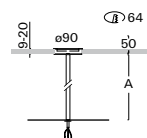

ZVA-10.D3
ZVA-10.D3-A
ZVA-10.D3-B

ZVA1 vestavný pevný závěs s kabelem uvnitř pro svítidlo S218

Objednáací kód	A
ZVA1 - 10	1m
ZVA1 - 20	2m

ZVA2 vestavný pevný závěs s kabelem uvnitř pro svítidlo S297, S299

Objednáací kód	A
ZVA2 - 10	1m
ZVA2 - 20	2m

ZVA3 vestavný pevný závěs s kabelem uvnitř pro svítidlo S274

Objednáací kód	A
ZVA3 - 10	1m
ZVA3 - 20	2m

Příklad sestavení objednáacího kódu: délka 2m, **barva antracit tmavý**
délka 2m, barva antracit tmavý, **nouzové**
délka 2m, barva antracit tmavý, **DALI**

ZVA3-20.D3
ZVA3-20.D3-A
ZVA3-20.D3-B

PŘÍSLUŠENSTVÍ

závěs ZVA

ZVA4 vestavný pevný závěs s kabelem uvnitř pro svítidlo S269, S286, S298

Objednací kód	A
ZVA4 - 10	1m
ZVA4 - 20	2m

ZVA5 vestavný pevný závěs s kabelem uvnitř pro svítidlo S271

Objednací kód	A
ZVA5 - 10	1m
ZVA5 - 20	2m

ZVA7 vestavný pevný závěs s kabelem uvnitř pro svítidlo S703

Objednací kód	A
ZVA7 - 10	1m
ZVA7 - 20	2m

Příklad sestavení objednáčeho kódu: délka 2m, **barva antracit tmavý** ZVA4-20.D3
délka 2m, barva antracit tmavý, **nouzové** ZVA4-20.D3-A
délka 2m, barva antracit tmavý, **DALI** ZVA4-20.D3-B