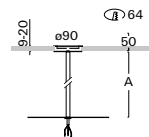

ZVA3-20.D3
ZVA3-20.D3-A
ZVA3-20.D3-B

PŘÍSLUŠENSTVÍ

závěs ZVA

ZVA4 vestavný pevný závěs s kabelem uvnitř pro svítidlo S269, S286, S298

Objednací kód	A
ZVA4 - 10	1m
ZVA4 - 20	2m

ZVA5 vestavný pevný závěs s kabelem uvnitř pro svítidlo S271

Objednací kód	A
ZVA5 - 10	1m
ZVA5 - 20	2m

ZVA7 vestavný pevný závěs s kabelem uvnitř pro svítidlo S703

Objednací kód	A
ZVA7 - 10	1m
ZVA7 - 20	2m

Příklad sestavení objednáčeho kódu: délka 2m, **barva antracit tmavý** ZVA4-20.D3
délka 2m, barva antracit tmavý, **nouzové** ZVA4-20.D3-A
délka 2m, barva antracit tmavý, **DALI** ZVA4-20.D3-B