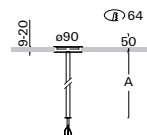

ZVA vestavný pevný závěs s kabelem uvnitř

Objednáací kód	A
ZVA - 10	1m
ZVA - 20	2m

Příklad sestavení objednáacího kódu: délka 1m, **barva antracit tmavý**
délka 1m, barva antracit tmavý, **nouzové**
délka 1m, barva antracit tmavý, **DALI**

ZVA-10.D3
ZVA-10.D3-A
ZVA-10.D3-B