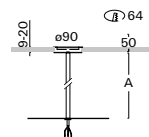

ZVA3-20.D3
ZVA3-20.D3-A
ZVA3-20.D3-B

PŘÍSLUŠENSTVÍ

závěs ZVA

ZVA4 vestavný pevný závěs s kabelem uvnitř pro svítidlo S269, S286, S298

Objednací kód	A
ZVA4 - 10	1m
ZVA4 - 20	2m

ZVA5 vestavný pevný závěs s kabelem uvnitř pro svítidlo S271

Objednací kód	A
ZVA5 - 10	1m
ZVA5 - 20	2m

ZVA7 vestavný pevný závěs s kabelem uvnitř pro svítidlo S703

Objednací kód	A
ZVA7 - 10	1m
ZVA7 - 20	2m

Příklad sestavení objednáčeho kódu: délka 2m, **barva antracit tmavý** ZVA4-20.D3
délka 2m, barva antracit tmavý, **nouzové** ZVA4-20.D3-A
délka 2m, barva antracit tmavý, **DALI** ZVA4-20.D3-B