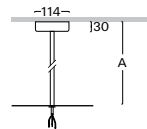

PŘÍSLUŠENSTVÍ

závěs ZSA

ZSA pevný závěs s kabelem uvnitř

Objednací kód	A
ZSA - 10	1m
ZSA - 20	2m

Příklad sestavení objednáčeho kódu: délka 1m, barva antracit tmavý

délka 1m, barva antracit tmavý, **nouzové**
délka 1m, barva antracit tmavý, **DALI**

ZSA-10.D3
ZSA-10.D3-A
ZSA-10.D3-B

ZSA1 pevný závěs s kabelem uvnitř pro svítidlo S218

Objednací kód	A
ZSA1 - 10	1m
ZSA1 - 20	2m

ZSA2 pevný závěs s kabelem uvnitř pro svítidlo S297, S299

Objednací kód	A
ZSA2 - 10	1m
ZSA2 - 20	2m

ZSA3 pevný závěs s kabelem uvnitř pro svítidlo S274

Objednací kód	A
ZSA3 - 10	1m
ZSA3 - 20	2m

Příklad sestavení objednáčeho kódu: délka 2m, barva antracit tmavý
délka 2m, barva antracit tmavý, **nouzové**
délka 2m, barva antracit tmavý, **DALI**

Objednací kód	A
ZSA5 - 10	1m
ZSA5 - 20	2m

ZSA7 pevný závěs s kabelem uvnitř pro svítidlo S703

Objednací kód	A
ZSA7 - 10	1m
ZSA7 - 20	2m

Příklad sestavení objednáčeho kódu: délka 2m, barva tmavý antracit
délka 2m, barva antracit tmavý, **nouzové**
délka 2m, barva antracit tmavý, **DALI**