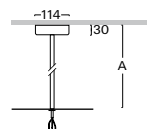

ZSA-10.D3
ZSA-10.D3-A
ZSA-10.D3-B

ZSA1 pevný závěs s kabelem uvnitř pro svítidlo S218

Objednací kód	A
ZSA1 - 10	1m
ZSA1 - 20	2m

ZSA2 pevný závěs s kabelem uvnitř pro svítidlo S297, S299

Objednací kód	A
ZSA2 - 10	1m
ZSA2 - 20	2m

ZSA3 pevný závěs s kabelem uvnitř pro svítidlo S274

Objednací kód	A
ZSA3 - 10	1m
ZSA3 - 20	2m

Příklad sestavení objednáčeho kódu: délka 2m, barva antracit tmavý
délka 2m, barva antracit tmavý, **nouzové**
délka 2m, barva antracit tmavý, **DALI**