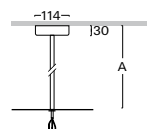

ZSA-10.D3
ZSA-10.D3-A
ZSA-10.D3-B

ZSA1 pevný závěs s kabelem uvnitř pro svítidlo S218

Objednací kód	A
ZSA1 - 10	1m
ZSA1 - 20	2m

ZSA2 pevný závěs s kabelem uvnitř pro svítidlo S297, S299

Objednací kód	A
ZSA2 - 10	1m
ZSA2 - 20	2m

ZSA3 pevný závěs s kabelem uvnitř pro svítidlo S274

Objednací kód	A
ZSA3 - 10	1m
ZSA3 - 20	2m

Příklad sestavení objednáčeho kódu: délka 2m, barva antracit tmavý
délka 2m, barva antracit tmavý, **nouzové**
délka 2m, barva antracit tmavý, **DALI**

Objednací kód	A
ZSA5 - 10	1m
ZSA5 - 20	2m

ZSA7 pevný závěs s kabelem uvnitř pro svítidlo S703

Objednací kód	A
ZSA7 - 10	1m
ZSA7 - 20	2m

Příklad sestavení objednáčeho kódu: délka 2m, barva tmavý antracit
délka 2m, barva antracit tmavý, **nouzové**
délka 2m, barva antracit tmavý, **DALI**