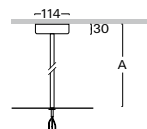

ZSA3-20.D3
ZSA3-20.D3-A
ZSA3-20.D3-B

PŘÍSLUŠENSTVÍ

závěs ZSA

ZSA4 pevný závěs s kabelem uvnitř pro svítidlo S269, S286, S298

Objednací kód	A
ZSA4 - 10	1m
ZSA4 - 20	2m

ZSA5 pevný závěs s kabelem uvnitř pro svítidlo S271

Objednací kód	A
ZSA5 - 10	1m
ZSA5 - 20	2m

ZSA7 pevný závěs s kabelem uvnitř pro svítidlo S703

Objednací kód	A
ZSA7 - 10	1m
ZSA7 - 20	2m

Příklad sestavení objednáčeho kódu: délka 2m, barva tmavý antracit
délka 2m, barva antracit tmavý, **nouzové**
délka 2m, barva antracit tmavý, **DALI**