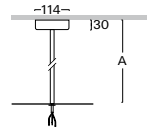

ZSA3-20.D3
ZSA3-20.D3-A
ZSA3-20.D3-B

PŘÍSLUŠENSTVÍ

závěs ZSA

ZSA4 pevný závěs s kabelem uvnitř pro svítidlo S269, S286, S298

Objednací kód	A
ZSA4 - 10	1m
ZSA4 - 20	2m

ZSA5 pevný závěs s kabelem uvnitř pro svítidlo S271

Objednací kód	A
ZSA5 - 10	1m
ZSA5 - 20	2m

ZSA7 pevný závěs s kabelem uvnitř pro svítidlo S703

Objednací kód	A
ZSA7 - 10	1m
ZSA7 - 20	2m

Příklad sestavení objednáčeho kódu: délka 2m, barva tmavý antracit
délka 2m, barva antracit tmavý, **nouzové**
délka 2m, barva antracit tmavý, **DALI**