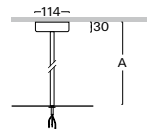

ZSA3-20.D3
ZSA3-20.D3-A
ZSA3-20.D3-B

PŘÍSLUŠENSTVÍ

závěs ZSA

ZSA4 pevný závěs s kabelem uvnitř pro svítidlo S269, S286, S298

Objednací kód	A
ZSA4 - 10	1m
ZSA4 - 20	2m

ZSA5 pevný závěs s kabelem uvnitř pro svítidlo S271

Objednací kód	A
ZSA5 - 10	1m
ZSA5 - 20	2m

ZSA7 pevný závěs s kabelem uvnitř pro svítidlo S703

Objednací kód	A
ZSA7 - 10	1m
ZSA7 - 20	2m

Příklad sestavení objednáčeho kódu: délka 2m, barva tmavý antracit
délka 2m, barva antracit tmavý, **nouzové**
délka 2m, barva antracit tmavý, **DALI**