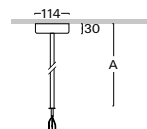

PŘÍSLUŠENSTVÍ

závěs ZSA

ZSA pevný závěs s kabelem uvnitř

Objednací kód	A
ZSA - 10	1m
ZSA - 20	2m

Příklad sestavení objednáčeho kódu: délka 1m, barva antracit tmavý

délka 1m, barva antracit tmavý, **nouzové**
délka 1m, barva antracit tmavý, **DALI**

ZSA-10.D3
ZSA-10.D3-A
ZSA-10.D3-B

ZSA1 pevný závěs s kabelem uvnitř pro svítidlo S218

Objednací kód	A
ZSA1 - 10	1m
ZSA1 - 20	2m

ZSA2 pevný závěs s kabelem uvnitř pro svítidlo S297, S299

Objednací kód	A
ZSA2 - 10	1m
ZSA2 - 20	2m

ZSA3 pevný závěs s kabelem uvnitř pro svítidlo S274

Objednací kód	A
ZSA3 - 10	1m
ZSA3 - 20	2m

Příklad sestavení objednáčeho kódu: délka 2m, barva antracit tmavý
délka 2m, barva antracit tmavý, **nouzové**
délka 2m, barva antracit tmavý, **DALI**

Objednací kód	A
ZSA5 - 10	1m
ZSA5 - 20	2m

ZSA7 pevný závěs s kabelem uvnitř pro svítidlo S703

Objednací kód	A
ZSA7 - 10	1m
ZSA7 - 20	2m

Příklad sestavení objednáčeho kódu: délka 2m, barva tmavý antracit
délka 2m, barva antracit tmavý, **nouzové**
délka 2m, barva antracit tmavý, **DALI**