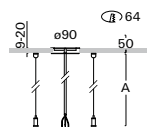

PŘÍSLUŠENSTVÍ

závěs ZVD

ZVD - K vestavný dvoulankový stavitelný závěs kovový (barvy dle RAL)

Objednací kód

| | A |
|-----------|----|
| ZVD - K10 | 1m |
| ZVD - K20 | 2m |
| ZVD - K30 | 3m |
| ZVD - K40 | 4m |
| ZVD - K50 | 5m |

Příklad sestavení objednáčného kódu: délka 3m, **barva antracit tmavý**
délka 3m, antracit tmavý, **nouzové**
délka 3m, antracit tmavý, **DALI**

ZVD-K30.**D3**
ZVD-K30.D3-**A**
ZVD-K30.D3-**B**