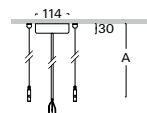

PŘÍSLUŠENSTVÍ

závěs ZSD

W3
S3
D3
B3

W
B

ZSD-K stropní dvoulankový stavitelný závěs kovový (barvy dle RAL)

Objednací kód	A
ZSD - K10	1m
ZSD - K20	2m
ZSD - K30	3m
ZSD - K40	4m
ZSD - K50	5m

Příklad sestavení objednáčného kódu:

ZSD-K50.D3
ZSD-K50.D3-A
ZSD-K50.D3-B

ZSD-P stropní dvoulankový stavitelný závěs plastový (barvy pouze W,B)

Objednací kód	A
ZSD - P10	1m
ZSD - P20	2m
ZSD - P30	3m
ZSD - P40	4m
ZSD - P50	5m

Příklad sestavení objednáčného kódu:

délka 3m, **barva kalíšku černá**, **kabel černý**

ZSD-P30.B