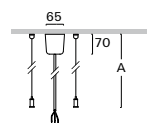

PŘÍSLUŠENSTVÍ

závěs ZSD

W3
S3
D3
B3

W
B

ZSD-K stropní dvoulankový stavitelný závěs kovový (barvy dle RAL)

Objednací kód	A
ZSD - K10	1m
ZSD - K20	2m
ZSD - K30	3m
ZSD - K40	4m
ZSD - K50	5m

Příklad sestavení objednáčného kódu:

délka 5m, **barva kalíšku antracit tmavý**, **kabel transparentní**
délka 5m, **barva kalíšku antracit tmavý**, **kabel transparentní**, **nouzové**
délka 5m, **barva antracit tmavý**, **kabel transparentní**, **DALI**

ZSD-K50.D3
ZSD-K50.D3-A
ZSD-K50.D3-B

ZSD-P stropní dvoulankový stavitelný závěs plastový (barvy pouze W,B)

Objednací kód	A
ZSD - P10	1m
ZSD - P20	2m
ZSD - P30	3m
ZSD - P40	4m
ZSD - P50	5m

Příklad sestavení objednáčného kódu:

délka 3m, **barva kalíšku černá**, **kabel černý**

ZSD-P30.B