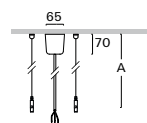

PŘÍSLUŠENSTVÍ

závěs ZSD

W3
S3
D3
B3

W
B

ZSD-K stropní dvoulankový stavitelný závěs kovový (barvy dle RAL)

Objednací kód	A
ZSD - K10	1m
ZSD - K20	2m
ZSD - K30	3m
ZSD - K40	4m
ZSD - K50	5m

Příklad sestavení objednáčného kódu:

délka 5m, **barva kalíšku antracit tmavý**, **kabel transparentní**
délka 5m, **barva kalíšku antracit tmavý**, **kabel transparentní**, **nouzové**
délka 5m, **barva antracit tmavý**, **kabel transparentní**, **DALI**

ZSD-K50.D3
ZSD-K50.D3-A
ZSD-K50.D3-B

ZSD-P stropní dvoulankový stavitelný závěs plastový (barvy pouze W,B)

Objednací kód	A
ZSD - P10	1m
ZSD - P20	2m
ZSD - P30	3m
ZSD - P40	4m
ZSD - P50	5m

Příklad sestavení objednáčného kódu:

délka 3m, **barva kalíšku černá**, **kabel černý**

ZSD-P30.B