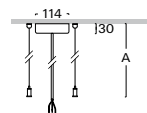

PŘÍSLUŠENSTVÍ

závěs ZSD

W3
S3
D3
B3

W
B

ZSD-K stropní dvoulankový stavitelný závěs kovový (barvy dle RAL)

Objednací kód	A
ZSD - K10	1m
ZSD - K20	2m
ZSD - K30	3m
ZSD - K40	4m
ZSD - K50	5m

Příklad sestavení objednáčného kódu:

ZSD-K50.D3
ZSD-K50.D3-A
ZSD-K50.D3-B

ZSD-P stropní dvoulankový stavitelný závěs plastový (barvy pouze W,B)

Objednací kód	A
ZSD - P10	1m
ZSD - P20	2m
ZSD - P30	3m
ZSD - P40	4m
ZSD - P50	5m

Příklad sestavení objednáčného kódu:

délka 3m, **barva kalíšku černá**, **kabel černý**

ZSD-P30.B