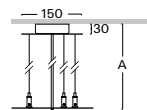

ZSC1 třílankový stavitelný závěs pro svítidlo S218

Objednací kód	A
ZSC1 - 10	1m
ZSC1 - 20	2m
ZSC1 - 30	3m
ZSC1 - 40	4m
ZSC1 - 50	5m

ZSC2 třílankový stavitelný závěs pro svítidlo S297, S299

Objednací kód	A
ZSC2 - 10	1m
ZSC2 - 20	2m
ZSC2 - 30	3m
ZSC2 - 40	4m
ZSC2 - 50	5m