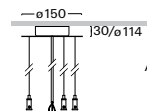

PŘÍSLUŠENSTVÍ

závěs ZSC

ZSC stropní třílankový stavitelný závěs

Objednací kód	A
ZSC - 10	1m
ZSC - 20	2m
ZSC - 30	3m
ZSC - 40	4m
ZSC - 50	5m

Příklad sestavení objednacího kódu: délka 5m, **barva antracit tmavý** ZSC-50.D3
 délka 5m, barva antracit tmavý, **nouzové** ZSC-50.D3-A
 délka 5m, barva antracit tmavý, **DALI** ZSC-50.D3-B