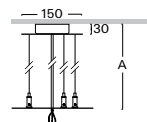

ZSC4 třílankový stavitelný závěs pro svítidlo S269, S286, S298

Objednací kód	A
ZSC4 - 10	1m
ZSC4 - 20	2m
ZSC4 - 30	3m
ZSC4 - 40	4m
ZSC4 - 50	5m