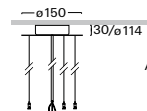

PŘÍSLUŠENSTVÍ

závěs ZSC

ZSC stropní třílankový stavitelný závěs

Objednací kód	A
ZSC - 10	1m
ZSC - 20	2m
ZSC - 30	3m
ZSC - 40	4m
ZSC - 50	5m

Příklad sestavení objednacího kódu: délka 5m, **barva antracit tmavý** ZSC-50.D3
 délka 5m, barva antracit tmavý, **nouzové** ZSC-50.D3-A
 délka 5m, barva antracit tmavý, **DALI** ZSC-50.D3-B

ZSC - M třílankový stavitelný závěs pro svítidlo S213

Objednací kód	A
ZSC - M10	1m
ZSC - M20	2m
ZSC - M30	3m
ZSC - M40	4m
ZSC - M50	5m

Příklad sestavení objednacího kódu: délka 3m, **antracit tmavý** ZSC-M30.D3
 délka 3m, antracit tmavý, **nouzové** ZSC-M30.D3-A
 délka 3m, antracit tmavý, **DALI** ZSC-M30.D3-B

ZSC1 třílankový stavitelný závěs pro svítidlo S218

Objednací kód	A
ZSC1 - 10	1m
ZSC1 - 20	2m
ZSC1 - 30	3m
ZSC1 - 40	4m
ZSC1 - 50	5m

ZSC2 třílankový stavitelný závěs pro svítidlo S297, S299

Objednací kód	A
ZSC2 - 10	1m
ZSC2 - 20	2m
ZSC2 - 30	3m
ZSC2 - 40	4m
ZSC2 - 50	5m

Objednací kód	A
ZSC - R10	1m
ZSC - R20	2m
ZSC - R30	3m
ZSC - R40	4m
ZSC - R50	5m

Příklad sestavení objednáčeho kódu: délka 3m, (2 okruhy) **antracit tmavý** ZSC-R30.D3
 délka 3m, (2 okruhy) antracit tmavý, **nouzové** ZSC-R30.D3-A
 délka 3m, antracit tmavý, **DALI** ZSC-R30.D3-B