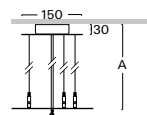

ZSC2 třílankový stavitelný závěs pro svítidlo S299

Objednací kód	A
ZSC2 - 10	1m
ZSC2 - 20	2m
ZSC2 - 30	3m
ZSC2 - 40	4m
ZSC2 - 50	5m