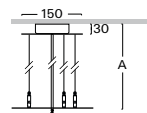

### ZSC - M třílankový stavitelný závěs pro svítidlo S213

Objednací kód	A
ZSC - M10	1m
ZSC - M20	2m
ZSC - M30	3m
ZSC - M40	4m
ZSC - M50	5m

Příklad sestavení objednacího kódu: délka 3m, **antracit tmavý** ZSC-M30.D3  
 délka 3m, antracit tmavý, **nouzové** ZSC-M30.D3-A  
 délka 3m, antracit tmavý, **DALI** ZSC-M30.D3-B

### ZSC1 třílankový stavitelný závěs pro svítidlo S218

Objednací kód	A
ZSC1 - 10	1m
ZSC1 - 20	2m
ZSC1 - 30	3m
ZSC1 - 40	4m
ZSC1 - 50	5m