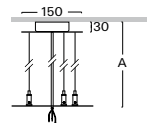

ZSC7 třílankový stavitelný závěs pro svítidlo S703

Objednací kód	A
ZSC7 - 10	1m
ZSC7 - 20	2m
ZSC7 - 30	3m
ZSC7 - 40	4m
ZSC7 - 50	5m

Příklad sestavení objednáčeho kódu: délka 3m, **antracit tmavý** ZSC7-30.D3
délka 3m, barva antracit tmavý, **nouzové** ZSC7-30.D3-A
délka 3m, barva antracit tmavý, **DALI** ZSC7-30.D3-B