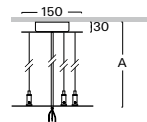

ZSC5 třílankový stavitelný závěs pro svítidlo S271

Objednací kód	A
ZSC5 - 10	1m
ZSC5 - 20	2m
ZSC5 - 30	3m
ZSC5 - 40	4m
ZSC5 - 50	5m