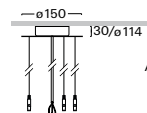

### ZSC stropní třílankový stavitelný závěs

Objednací kód	A
ZSC - 10	1m
ZSC - 20	2m
ZSC - 30	3m
ZSC - 40	4m
ZSC - 50	5m

Příklad sestavení objednacího kódu: délka 5m, **barva antracit tmavý** ZSC-50.D3  
 délka 5m, barva antracit tmavý, **nouzové** ZSC-50.D3-A  
 délka 5m, barva antracit tmavý, **DALI** ZSC-50.D3-B