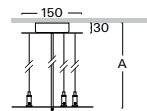

ZSC3 třílankový stavitelný závěs pro svítidlo S274

Objednací kód	A
ZSC3 - 10	1m
ZSC3 - 20	2m
ZSC3 - 30	3m
ZSC3 - 40	4m
ZSC3 - 50	5m

Příklad sestavení objednacího kódu: délka 3m, **antracit tmavý** ZSC3-30.D3
délka 3m, barva antracit tmavý, **nouzové** ZSC3-30.D3-A
délka 3m, barva antracit tmavý, **DALI** ZSC3-30.D3-B