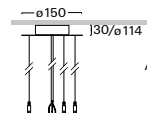

### ZSC stropní třílankový stavitelný závěs

Objednací kód	A
ZSC - 10	1m
ZSC - 20	2m
ZSC - 30	3m
ZSC - 40	4m
ZSC - 50	5m

Příklad sestavení objednacího kódu: délka 5m, **barva antracit tmavý** ZSC-50.D3  
 délka 5m, barva antracit tmavý, **nouzové** ZSC-50.D3-A  
 délka 5m, barva antracit tmavý, **DALI** ZSC-50.D3-B

### ZSC - M třílankový stavitelný závěs pro svítidlo S213

Objednací kód	A
ZSC - M10	1m
ZSC - M20	2m
ZSC - M30	3m
ZSC - M40	4m
ZSC - M50	5m

Příklad sestavení objednacího kódu: délka 3m, **antracit tmavý** ZSC-M30.D3  
 délka 3m, antracit tmavý, **nouzové** ZSC-M30.D3-A  
 délka 3m, antracit tmavý, **DALI** ZSC-M30.D3-B