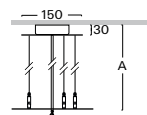

ZSC3 třílankový stavitelný závěs pro svítidlo S274

Objednací kód	A
ZSC3 - 10	1m
ZSC3 - 20	2m
ZSC3 - 30	3m
ZSC3 - 40	4m
ZSC3 - 50	5m

Příklad sestavení objednacího kódu: délka 3m, **antracit tmavý** ZSC3-30.D3
délka 3m, barva antracit tmavý, **nouzové** ZSC3-30.D3-A
délka 3m, barva antracit tmavý, **DALI** ZSC3-30.D3-B