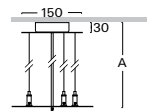

ZSC1 třílankový stavitelný závěs pro svítidlo S218

Objednací kód	A
ZSC1 - 10	1m
ZSC1 - 20	2m
ZSC1 - 30	3m
ZSC1 - 40	4m
ZSC1 - 50	5m

ZSC2 třílankový stavitelný závěs pro svítidlo S297, S299

Objednací kód	A
ZSC2 - 10	1m
ZSC2 - 20	2m
ZSC2 - 30	3m
ZSC2 - 40	4m
ZSC2 - 50	5m