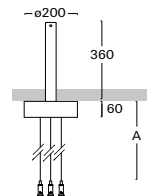

Objednací kód	A
ZSC5 - 10	1m
ZSC5 - 20	2m
ZSC5 - 30	3m
ZSC5 - 40	4m
ZSC5 - 50	5m

ZSC7 třílankový stavitelný závěs pro svítidlo S703

Objednací kód	A
ZSC7 - 10	1m
ZSC7 - 20	2m
ZSC7 - 30	3m
ZSC7 - 40	4m
ZSC7 - 50	5m

Objednací kód	A
ZSC - R10	1m
ZSC - R20	2m
ZSC - R30	3m
ZSC - R40	4m
ZSC - R50	5m

Příklad sestavení objednáčeho kódu: délka 3m, (2 okruhy) **antracit tmavý** ZSC-R30.D3
 délka 3m, (2 okruhy) antracit tmavý, **nouzové** ZSC-R30.D3-A
 délka 3m, antracit tmavý, **DALI** ZSC-R30.D3-B