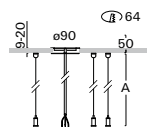

### Objednací kód

	A
ZVM - K10	1m
ZVM - K20	2m
ZVM - K30	3m
ZVM - K40	4m
ZVM - K50	5m

Příklad sestavení objednáčeho kódu: délka 3m, **barva antracit tmavý**  
délka 3m, antracit tmavý, **nouzové**  
délka 3m, antracit tmavý, **DALI**