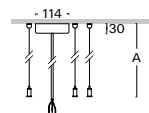

PŘÍSLUŠENSTVÍ

závěs ZSM

W3
S3
D3
B3

W
B

ZSM-K stropní třílankový stavitelný závěs kovový (barvy dle RAL)

Objednací kód	A
ZSM - K10	1m
ZSM - K20	2m
ZSM - K30	3m
ZSM - K40	4m
ZSM - K50	5m

Příklad sestavení objednáčného kódu:

ZSM-K50.D3
ZSM-K50.D3-A
ZSM-K50.D3-B

ZSM-P stropní třílankový stavitelný závěs plastový (barva pouze W, B)

Objednací kód	A
ZSM - P10	1m
ZSM - P20	2m
ZSM - P30	3m
ZSM - P40	4m
ZSM - P50	5m

Příklad sestavení objednáčného kódu:

délka 3m, **barva kalíšku černá**, **kabel černý**

ZSM-P30.B