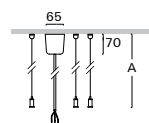

PŘÍSLUŠENSTVÍ

závěs ZSM

W3
S3
D3
B3

W
B

ZSM-K stropní třílankový stavitelný závěs kovový (barvy dle RAL)

Objednací kód	A
ZSM - K10	1m
ZSM - K20	2m
ZSM - K30	3m
ZSM - K40	4m
ZSM - K50	5m

Příklad sestavení objednáčného kódu:

délka 5m, **barva kalíšku antracit tmavý**, **kabel transparentní**
délka 5m, **barva kalíšku antracit tmavý**, **kabel transparentní**, **nouzové**
délka 5m, **barva kalíšku antracit tmavý**, **kabel transparentní**, **DALI**

ZSM-K50.D3
ZSM-K50.D3-A
ZSM-K50.D3-B

ZSM-P stropní třílankový stavitelný závěs plastový (barva pouze W, B)

Objednací kód	A
ZSM - P10	1m
ZSM - P20	2m
ZSM - P30	3m
ZSM - P40	4m
ZSM - P50	5m

Příklad sestavení objednáčného kódu:

délka 3m, **barva kalíšku černá**, **kabel černý**

ZSM-P30.B