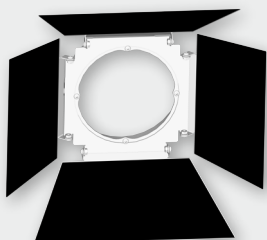

## klapky

Příslušenství pro usměrnění světelného toku, jehož tvar je možné libovolně měnit. Klapky se dají na svítidlo připevnit i dodatečně. Vnitřní stranu je možné polepit černou fólií s minimální reflexivitou. Dvě verze dle velikosti osvětlovaných objektů.

W3   
S3   
D3   
B3

W3-BV

W3   
S3   
D3   
B3

W3-BV

**Klapka W** (barvy dle RAL)  
vhodné pro osvětlení větších objektů

**Objednací kód**  
KL-01/W ..

Příklad sestavení objednáčného kódu: klapka W, barva černá struktura

KL-01/W.B3

Příklad sestavení objednáčného kódu: klapka W, barva bílá struktura, polep

KL-01/W.W3-BV

Efekt usměrnění světelného toku:

**Klapka S** (barvy dle RAL)  
vhodné pro osvětlení menších objektů

**Objednací kód**  
KL-01/S ..

Příklad sestavení objednáčného kódu: klapka S, barva černá struktura

KL-01/S.B3

Příklad sestavení objednáčného kódu: klapka S, barva bílá struktura, polep

KL-01/S.W3-BV

Efekt usměrnění světelného toku: