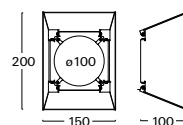

PŘÍSLUŠENSTVÍ

klapky

- W3
- S3
- D3
- B3**

- KL** klapka pro usměrnění světelného toku (barvy dle RAL)

Objednací kód

KL - 01

Příklad sestavení objednáčného kódu: klapka, barva černá struktura

KL-01.**B3**