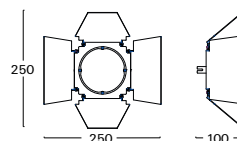

KL-01/W.B3

Příklad sestavení objednáčného kódu: klapka W, barva bílá struktura, polep

KL-01/W.W3-BV

Efekt usměrnění světelného toku:

**Klapka S** (barvy dle RAL)  
vhodné pro osvětlení menších objektů

**Objednací kód**  
KL-01/S ..

Příklad sestavení objednáčného kódu: klapka S, barva černá struktura

KL-01/S.B3

Příklad sestavení objednáčného kódu: klapka S, barva bílá struktura, polep

KL-01/S.W3-BV

Efekt usměrnění světelného toku: