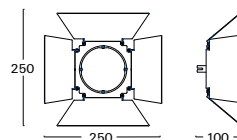

W3   
S3   
D3   
B3

W3-BV

W3   
S3   
D3   
B3

W3-BV

**Klapka W** (barvy dle RAL)  
vhodné pro osvětlení větších objektů

**Objednací kód**  
KL-01/W ..

Příklad sestavení objednáčného kódu: klapka W, barva černá struktura

KL-01/W.B3

Příklad sestavení objednáčného kódu: klapka W, barva bílá struktura, polep

KL-01/W.W3-BV

Efekt usměrnění světelného toku:

**Klapka S** (barvy dle RAL)  
vhodné pro osvětlení menších objektů

**Objednací kód**  
KL-01/S ..

Příklad sestavení objednáčného kódu: klapka S, barva černá struktura

KL-01/S.B3

Příklad sestavení objednáčného kódu: klapka S, barva bílá struktura, polep

KL-01/S.W3-BV

Efekt usměrnění světelného toku: