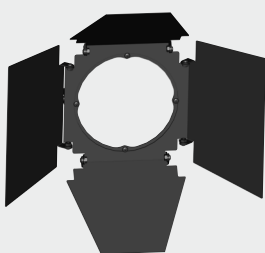

## klapky

Příslušenství pro usměrnění světelného toku, jehož tvar je možné libovolně měnit. Klapky se dají na svítidlo připevnit i dodatečně. Vnitřní stranu je možné polepit černou fólií s minimální reflexivitou. Dvě verze dle velikosti osvětlovaných objektů.

W3   
S3   
D3   
B3

W3-BV

W3   
S3   
D3   
B3

W3-BV

**Klapka W** (barvy dle RAL)  
vhodné pro osvětlení větších objektů

**Objednací kód**  
KL-01/W ..

Příklad sestavení objednáčného kódu: klapka W, barva černá struktura

KL-01/W.B3

Příklad sestavení objednáčného kódu: klapka W, barva bílá struktura, polep

KL-01/W.W3-BV

Efekt usměrnění světelného toku:

**Klapka S** (barvy dle RAL)  
vhodné pro osvětlení menších objektů

**Objednací kód**  
KL-01/S ..

Příklad sestavení objednáčného kódu: klapka S, barva černá struktura

KL-01/S.B3

Příklad sestavení objednáčného kódu: klapka S, barva bílá struktura, polep

KL-01/S.W3-BV

Efekt usměrnění světelného toku: