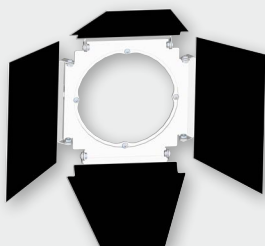

## klapky

Příslušenství pro usměrnění světelného toku, jehož tvar je možné libovolně měnit. Klapky se dají na svítidlo připevnit i dodatečně. Vnitřní stranu je možné polepit černou fólií s minimální reflexivitou. Dvě verze dle velikosti osvětlovaných objektů.

W3   
S3   
D3   
B3

W3-BV

W3   
S3   
D3   
B3

W3-BV

**Klapka W** (barvy dle RAL)  
vhodné pro osvětlení větších objektů

**Objednací kód**  
KL-01/W ..

Příklad sestavení objednáčného kódu: klapka W, barva černá struktura

KL-01/W.B3

Příklad sestavení objednáčného kódu: klapka W, barva bílá struktura, polep

KL-01/W.W3-BV

Efekt usměrnění světelného toku:

**Klapka S** (barvy dle RAL)  
vhodné pro osvětlení menších objektů

**Objednací kód**  
KL-01/S ..

Příklad sestavení objednáčného kódu: klapka S, barva černá struktura

KL-01/S.B3

Příklad sestavení objednáčného kódu: klapka S, barva bílá struktura, polep

KL-01/S.W3-BV

Efekt usměrnění světelného toku: