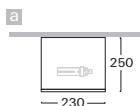

HL

FS

FK

FT

Objednáací kód	Obr.	Zdroj	Výkon	Patice	kg
<b>S297cD2B.113/..</b>	a	TC-D	1x13 W	G24d-1	2,5
<b>S297cD2B.118/..</b>	a	TC-D	1x18 W	G24d-2	2,5
<b>S297cD2B.126/..</b>	a	TC-D	1x26 W	G24d-3	2,9
<b>S297cD2B.213/..</b>	a	TC-D	2x13 W	G24d-1	2,8
<b>S297cD2B.218/..</b>	a	TC-D	2x18 W	G24d-2	2,8
<b>S297cD2B.226/..*</b>	a	TC-D	2x26 W	G24d-3	3,2
<b>S297cD4E.113/..</b>	a	TC-DEL	1x13 W	G24q-1	2,6
<b>S297cD4E.118/..</b>	a	TC-DEL	1x18 W	G24q-2	2,6
<b>S297cD4E.126/..</b>	a	TC-DEL	1x26 W	G24q-3	2,6
<b>S297cD4E.213/..</b>	a	TC-DEL	2x13 W	G24q-1	2,6
<b>S297cD4E.218/..</b>	a	TC-DEL	2x18 W	G24q-2	2,6
<b>S297cD4E.226/..</b>	a	TC-DEL	2x26 W	G24q-3	2,6
<b>S297-E2.110/..</b>	a	A60, QT32	max. 1x100 W	E27	2,4