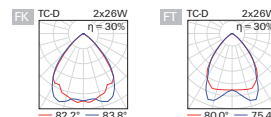

HL

FS

FK

FT

Objednáací kód	Obr.	Zdroj	Výkon	Patice	kg
<b>S297cD2B.113/..</b>	a	TC-D	1x13 W	G24d-1	2,5
<b>S297cD2B.118/..</b>	a	TC-D	1x18 W	G24d-2	2,5
<b>S297cD2B.126/..</b>	a	TC-D	1x26 W	G24d-3	2,9
<b>S297cD2B.213/..</b>	a	TC-D	2x13 W	G24d-1	2,8
<b>S297cD2B.218/..</b>	a	TC-D	2x18 W	G24d-2	2,8
<b>S297cD2B.226/..*</b>	a	TC-D	2x26 W	G24d-3	3,2
<b>S297cD4E.113/..</b>	a	TC-DEL	1x13 W	G24q-1	2,6
<b>S297cD4E.118/..</b>	a	TC-DEL	1x18 W	G24q-2	2,6
<b>S297cD4E.126/..</b>	a	TC-DEL	1x26 W	G24q-3	2,6
<b>S297cD4E.213/..</b>	a	TC-DEL	2x13 W	G24q-1	2,6
<b>S297cD4E.218/..</b>	a	TC-DEL	2x18 W	G24q-2	2,6
<b>S297cD4E.226/..</b>	a	TC-DEL	2x26 W	G24q-3	2,6
<b>S297-E2.110/..</b>	a	A60, QT32	max. 1x100 W	E27	2,4