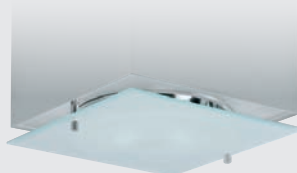

## stropní svítidla čtvercová

### QDK2 - ochranné sklo

rozměr doplňku	01	02
<input type="checkbox"/> čiré sklo	QDK2T1 - 01	QDK2T1 - 02
<input type="checkbox"/> opálové sklo	QDK2T3 - 01	QDK2T3 - 02
<input type="checkbox"/> opálový střed skla	QDK2T1P1 - 01	QDK2T1P1 - 02
<input type="checkbox"/> čirý střed skla	QDK2T1P2 - 01	QDK2T1P2 - 02
<input type="checkbox"/> čirý akryl	QDK2A1 - 01	QDK2A1 - 02
<input type="checkbox"/> opálový akryl	QDK2A3 - 01	QDK2A3 - 02

### QD2 - dekorativní sklo

rozměr doplňku	01	02
<input type="checkbox"/> čiré sklo	QD2T1 - 01	QD2T1 - 02
<input type="checkbox"/> opálové sklo	QD2T3 - 01	QD2T3 - 02
<input type="checkbox"/> opálový střed skla	QD2T1P1 - 01	QD2T1P1 - 02
<input type="checkbox"/> čirý střed skla	QD2T1P2 - 01	QD2T1P2 - 02
<input type="checkbox"/> čirý akryl	QD2A1 - 01	QD2A1 - 02
<input type="checkbox"/> opálový akryl	QD2A3 - 01	QD2A3 - 02