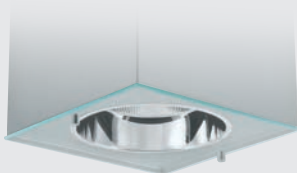

## stropní svítidla čtvercová

### QDK2 - ochranné sklo

rozměr doplňku	01	02
<input type="checkbox"/> čiré sklo	QDK2T1 - 01	QDK2T1 - 02
<input type="checkbox"/> opálové sklo	QDK2T3 - 01	QDK2T3 - 02
<input type="checkbox"/> opálový střed skla	QDK2T1P1 - 01	QDK2T1P1 - 02
<input type="checkbox"/> čirý střed skla	QDK2T1P2 - 01	QDK2T1P2 - 02
<input type="checkbox"/> čirý akryl	QDK2A1 - 01	QDK2A1 - 02
<input type="checkbox"/> opálový akryl	QDK2A3 - 01	QDK2A3 - 02

### QD2 - dekorativní sklo

rozměr doplňku	01	02
<input type="checkbox"/> čiré sklo	QD2T1 - 01	QD2T1 - 02
<input type="checkbox"/> opálové sklo	QD2T3 - 01	QD2T3 - 02
<input type="checkbox"/> opálový střed skla	QD2T1P1 - 01	QD2T1P1 - 02
<input type="checkbox"/> čirý střed skla	QD2T1P2 - 01	QD2T1P2 - 02
<input type="checkbox"/> čirý akryl	QD2A1 - 01	QD2A1 - 02
<input type="checkbox"/> opálový akryl	QD2A3 - 01	QD2A3 - 02