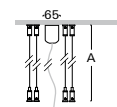

Příklad sestavení objednáčích kódů: závěs pro S481, délka 2m, barva bílá str.  
závěs se čtyř+dvoupólovou svorkovnicí

ZSF-20.W3  
ZSF-20Z.W3

### ZLA pevný závěs na lištu

Objednací kód	Pro svítidla
ZLA - 05	S200

Příklad sestavení objednáčích kódů: závěs pro S200, barva černá str.

ZLA-05.B3

### ZSE čtyřlankový stavitelný závěs (barva pouze W3, B3)

Objednací kód	Pro svítidla	A
ZSE - 20	Z494, S400, S300, S360 Z520	2m
ZSE - 50	Z494, S400, S300, S360 Z520	5m

Příklad sestavení objednáčích kódů: délka 2m, barva bílá struktura  
délka 5m, barva černá struktura, 2 okruhy