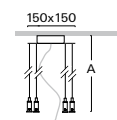

### ZSA pevný závěs s kabelem uvnitř

Objednací kód	Pro svítidla	A
ZSA - 10	S200	1m
ZSA - 20	S200	2m

Příklad sestavení objednáčích kódů: závěs pro S200, délka 2m, barva stříbrná str.

ZSA-20.S3

Příklad sestavení objednáčích kódů: závěs pro S481, délka 2m, barva bílá str.  
závěs se čtyř+dvoupólovou svorkovnicí

ZSF-20.W3  
ZSF-20Z.W3