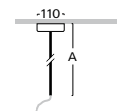

### ZSA pevný závěs s kabelem uvnitř

Objednací kód	Pro svítidla	A
ZSA - 10	S200	1m
ZSA - 20	S200	2m

Příklad sestavení objednáčích kódů: závěs pro S200, délka 2m, barva stříbrná str.

ZSA-20.S3

Příklad sestavení objednáčích kódů: závěs pro S481, délka 2m, barva bílá str.  
závěs se čtyř+dvoupólovou svorkovnicí

ZSF-20.W3  
ZSF-20Z.W3