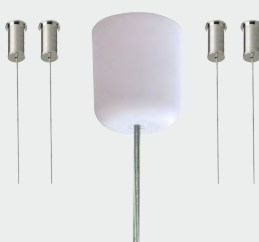

Příklad sestavení objednáčích kódů: závěs pro S481, délka 2m, barva bílá str.  
závěs se čtyř+dvoupólovou svorkovnicí

ZSF-20.W3  
ZSF-20Z.W3

### ZLA pevný závěs na lištu

Objednací kód	Pro svítidla
ZLA - 05	S200

Příklad sestavení objednáčích kódů: závěs pro S200, barva černá str.

ZLA-05.B3