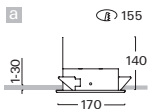

V718

Směrová svítidla

vestavné svítidlo "BASE" pro jeden zdroj • kardanový systém s možností natočení o cca 2 x 30° • konstrukce z ocelového plechu a hliníkového profilu • volitelné barevné provedení • rychlá montáž bez použití nářadí • moduly světelného zdroje "INSERT" a předřadníky se objednávají samostatně

Objednací kód	Obr.	Zdroj	Výkon	Patice	kg
V718	a	INSERT	1x.....	-	0,6

HIT-CE / G12

HIT-TC-CE / G8,5

HIPAR 111 / GX8,5

QR-LP 111 / G53

CFL-AR 111/GX53

U 111/ AR 111

U 115/ AR 111