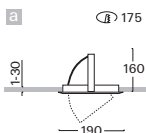

V754

Směrová svítidla

vestavné svítidlo "BASE" pro jeden zdroj • otočné o 355° a výklopné do 45° • těleso i vestavný kroužek z tlakového hliníkového odlitku • volitelné barevné provedení • rychlá montáž bez použití nářadí • moduly světelného zdroje "INSERT" a předřadníky se objednávají samostatně