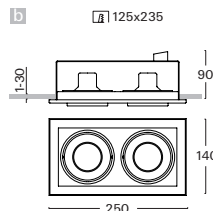

## Směrová svítidla

svítidlo pro jeden nebo dva zdroje (12V) • kardanový systém s možností natočení o cca 2 x 30° • konstrukce z ocelového plechu • volitelné barevné provedení • rychlá montáž bez použití nářadí • elektronický transformátor se objednává samostatně

### Objednací kód

V141-Q5.150

Obr.	Zdroj	Výkon	Patice	kg
a	QR-CBC51 (12V)	max. 1x50 W	GU5,3	1,0