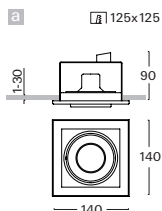

## Směrová svítidla

svítidlo pro jeden nebo dva zdroje (12V) • kardanový systém s možností natočení o cca 2 x 30° • konstrukce z ocelového plechu • volitelné barevné provedení • rychlá montáž bez použití nářadí • elektronický transformátor se objednává samostatně

### Objednací kód

V141-Q5.150

Obr.	Zdroj	Výkon	Patice	kg
a	QR-CBC51 (12V)	max. 1x50 W	GU5,3	1,0