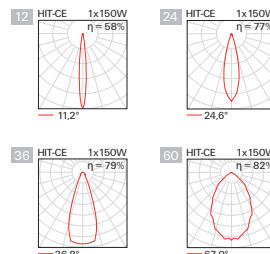

V720

Směrová svítidla

vestavné svítidlo • kardanový systém s možností natočení o cca 2 x 30° • ocelový vestavný kroužek • volitelné barevné provedení • kvalitní hliníkový reflektor • volitelný úhel vyzařování • ochranné sklo nebo volitelný filtr • rychlá montáž bez použití nářadí • předřadník se objednává samostatně