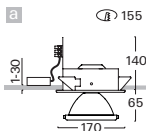

Objednávací kód	Obr.	Zdroj	Výkon	Patice	kg
V720-X1.115/... (*)	a	HIT-CE	1x35/70/100/150 W	G12	0,8
V720-S2.110/... (*)	a	HST-CRI	1x50/100 W	GX12	0,8

(*) Předřadník nutný (objednává se samostatně viz. příslušenství)