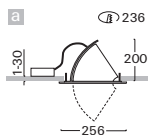

V706

Směrová svítidla

vestavné svítidlo otočné o 355° a výklopné do 45° • těleso i vestavný kroužek z tlakového hliníkového odlitku • volitelné barevné provedení • kvalitní hliníkový reflektor • rychlá montáž bez použití nářadí • ochranné sklo • předřadník se objednává samostatně

Objednací kód	Obr.	Zdroj	Výkon	Patice	kg
V706-X6.170/80.. (*)	a	HIT-DE-CE	1x70 W	RX7s (114)	1,3
V706-X7.115/80.. (*)	a	HIT-DE-CE	1x150 W	RX7s (132)	1,3
V706-R7.110/80..	b	QT-DE12	max. 1x100 W	R7s (75)	1,3
V706-R1.115/80..	b	QT-DE12	1x150 W	R7s (114)	1,3