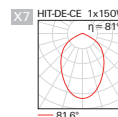

V706

Směrová svítidla

vestavné svítidlo otočné o 355° a výklopné do 45° • těleso i vestavný kroužek z tlakového hliníkového odlitku • volitelné barevné provedení • kvalitní hliníkový reflektor • rychlá montáž bez použití nářadí • ochranné sklo • předřadník se objednává samostatně

Objednací kód	Obr.	Zdroj	Výkon	Patice	kg
V706-X6.170/80.. (*)	a	HIT-DE-CE	1x70 W	RX7s (114)	1,3
V706-X7.115/80.. (*)	a	HIT-DE-CE	1x150 W	RX7s (132)	1,3
V706-R7.110/80..	b	QT-DE12	max. 1x100 W	R7s (75)	1,3
V706-R1.115/80..	b	QT-DE12	1x150 W	R7s (114)	1,3