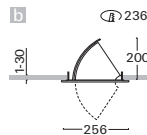

V706

Směrová svítidla

vestavné svítidlo otočné o 355° a výklopné do 45° • těleso i vestavný kroužek z tlakového hliníkového odlitku • volitelné barevné provedení • kvalitní hliníkový reflektor • rychlá montáž bez použití nářadí • ochranné sklo • předřadník se objednává samostatně

Objednací kód	Obr.	Zdroj	Výkon	Patice	kg
V706-X6.170/80.. (*)	a	HIT-DE-CE	1x70 W	RX7s (114)	1,3
V706-X7.115/80.. (*)	a	HIT-DE-CE	1x150 W	RX7s (132)	1,3
V706-R7.110/80..	b	QT-DE12	max. 1x100 W	R7s (75)	1,3
V706-R1.115/80..	b	QT-DE12	1x150 W	R7s (114)	1,3