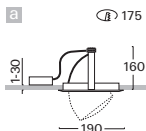

V751

Směrová svítidla

vestavné svítidlo otočné o 355° a výklopné do 45° • těleso i vestavný kroužek z tlakového hliníkového odlitku • volitelné barevné provedení • předřadník se objednává samostatně • kvalitní hliníkový reflektor • konvexní ochranné sklo • rychlá montáž bez použití nářadí

Objednávací kód	Obr.	Zdroj	Výkon	Patice	kg
V751-X1.115/20.. (*)	a	HIT-CE	1x35/70/100/150 W	G12	1,2
V751-S2.110/20.. (*)	a	HST-CRI	1x50/100 W	GX12	1,2
V751-X8.170/20.. (*)	a	HIT-TC-CE	1x20/35/70 W	G8,5	1,2