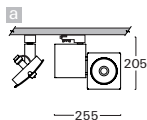

L304

Směrová svítidla

svítidlo do napájecí lišty • otočné o 355° a výklopné do 90° • elektronický předřadník • konstrukce: ocelový plech a hliníkový odlitek • volitelné barevné provedení

Objednací kód

L304cX5E.120
L304cX5E.135
L304cX5E.170

Obr.	Zdroj	Výkon	Patice	kg
a	HIPAR 111	1x20 W	GX8,5	1,0
a	HIPAR 111	1x35 W	GX8,5	1,0
a	HIPAR 111	1x70 W	GX8,5	1,0

W1
S1
B1

IP20 230V-50Hz

PDF

Příslušenství

Lišty
str. 41