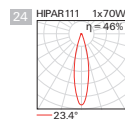

L304

Směrová svítidla

svítidlo do napájecí lišty • otočné o 355° a výklopné do 90° • elektronický předřadník • konstrukce: ocelový plech a hliníkový odlitek • volitelné barevné provedení

Objednací kód

L304cX5E.120
L304cX5E.135
L304cX5E.170