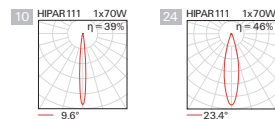

L304

Směrová svítidla

svítidlo do napájecí lišty • otočné o 355° a výklopné do 90° • elektronický předřadník • konstrukce: ocelový plech a hliníkový odlitek • volitelné barevné provedení

Objednací kód

L304cX5E.120
L304cX5E.135
L304cX5E.170