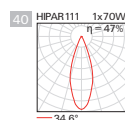

L304

Směrová svítidla

svítidlo do napájecí lišty • otočné o 355° a výklopné do 90° • elektronický předřadník • konstrukce: ocelový plech a hliníkový odlitek • volitelné barevné provedení

Objednací kód

L304cX5E.120
L304cX5E.135
L304cX5E.170