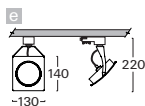

## Směrová svítidla

svítidlo do napájecí lišty • otočné o 355° a výklopné do 90° • volitelné barevné provedení • elektronický předřadník nebo transformátor • konstrukce: ocelový plech a hliníkový odlitek