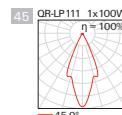

## Směrová svítidla

svítidlo do napájecí lišty • otočné o 355° a výklopné do 90° • volitelné barevné provedení • elektronický předřadník nebo transformátor • konstrukce: ocelový plech a hliníkový odlitek