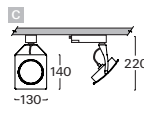

## Směrová svítidla

svítidlo do napájecí lišty • otočné o 355° a výklopné do 90° • volitelné barevné provedení • elektronický předřadník nebo transformátor • konstrukce: ocelový plech a hliníkový odlitek