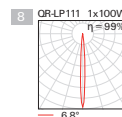

## Směrová svítidla

svítidlo do napájecí lišty • otočné o 355° a výklopné do 90° • volitelné barevné provedení • elektronický předřadník nebo transformátor • konstrukce: ocelový plech a hliníkový odlitek