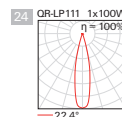

## Směrová svítidla

svítidlo do napájecí lišty • otočné o 355° a výklopné do 90° • volitelné barevné provedení • elektronický předřadník nebo transformátor • konstrukce: ocelový plech a hliníkový odlitek