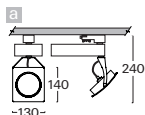

## Směrová svítidla

svítidlo do napájecí lišty • otočné o 355° a výklopné do 90° • volitelné barevné provedení • elektronický předřadník nebo transformátor • konstrukce: ocelový plech a hliníkový odlitek