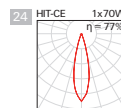

## Směrová svítidla

svítidlo do napájecí lišty nebo pro povrchovou montáž • otočné o 355° a výklopné do 90° • volitelné provedení předřadníku • integrovaný předřadník • kvalitní hliníkový reflektor • těleso z ocelového plechu • volitelné barevné provedení • volitelný úhel vyzařování • ochranné sklo nebo volitelný filtr