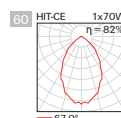

## Směrová svítidla

svítidlo do napájecí lišty nebo pro povrchovou montáž • otočné o 355° a výklopné do 90° • volitelné provedení předřadníku • integrovaný předřadník • kvalitní hliníkový reflektor • těleso z ocelového plechu • volitelné barevné provedení • volitelný úhel vyzařování • ochranné sklo nebo volitelný filtr