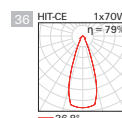

## Směrová svítidla

svítidlo do napájecí lišty nebo pro povrchovou montáž • otočné o 355° a výklopné do 90° • volitelné provedení předřadníku • integrovaný předřadník • kvalitní hliníkový reflektor • těleso z ocelového plechu • volitelné barevné provedení • volitelný úhel vyzařování • ochranné sklo nebo volitelný filtr