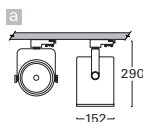

## Směrová svítidla

svítidlo do napájecí lišty nebo pro povrchovou montáž • otočné o 355° a výklopné do 90° • volitelné provedení předřadníku • integrovaný předřadník • kvalitní hliníkový reflektor • těleso z ocelového plechu • volitelné barevné provedení • volitelný úhel vyzařování • ochranné sklo nebo volitelný filtr