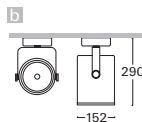

## Směrová svítidla

svítidlo do napájecí lišty nebo pro povrchovou montáž • otočné o 355° a výklopné do 90° • volitelné provedení předřadníku • integrovaný předřadník • kvalitní hliníkový reflektor • těleso z ocelového plechu • volitelné barevné provedení • volitelný úhel vyzařování • ochranné sklo nebo volitelný filtr