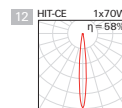

## Směrová svítidla

svítidlo do napájecí lišty nebo pro povrchovou montáž • otočné o 355° a výklopné do 90° • volitelné provedení předřadníku • integrovaný předřadník • kvalitní hliníkový reflektor • těleso z ocelového plechu • volitelné barevné provedení • volitelný úhel vyzařování • ochranné sklo nebo volitelný filtr