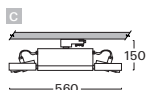

L221 S221

Směrová svítidla

svítidlo do napájecí lišty nebo pro povrchovou montáž • otočné o 355 • dvě nezávislé kardanové hlavy s možností natočení 45°/90° • integrovaný elektronický předřadník nebo transformátor • těleso z hliníkového profilu • volitelné barevné provedení

Objednací kód

L221cX5E.220
L221cX5E.235
L221cX5E.270

L221cQ3R.250
L221cQ3R.210

Obr.	Zdroj	Výkon	Patice	kg
a	HIPAR 111	2x20 W	GX8,5	1,8
a	HIPAR 111	2x35 W	GX8,5	1,8
c	HIPAR 111	2x70 W	GX8,5	1,8
a	QR-LP 111	max. 2x50 W	G53	1,6
a	QR-LP 111	max. 2x100 W	G53	1,6

Objednací kód

S221cX5E.220
S221cX5E.235
S221cX5E.270

S221cQ3R.250
S221cQ3R.210

Obr.	Zdroj	Výkon	Patice	kg
b	HIPAR 111	2x20 W	GX8,5	1,8
b	HIPAR 111	2x35 W	GX8,5	1,8
d	HIPAR 111	2x70 W	GX8,5	1,8
b	QR-LP 111	max. 2x50 W	G53	1,6
b	QR-LP 111	max. 2x100 W	G53	1,6