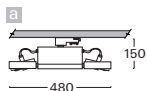

L221 S221

Směrová svítidla

svítidlo do napájecí lišty nebo pro povrchovou montáž • otočné o 355 • dvě nezávislé kardanové hlavy s možností natočení 45°/90° • integrovaný elektronický předřadník nebo transformátor • těleso z hliníkového profilu • volitelné barevné provedení

Objednací kód

L221cX5E.220
L221cX5E.235
L221cX5E.270

L221cQ3R.250
L221cQ3R.210

Obr.	Zdroj	Výkon	Patice	kg
a	HIPAR 111	2x20 W	GX8,5	1,8
a	HIPAR 111	2x35 W	GX8,5	1,8
c	HIPAR 111	2x70 W	GX8,5	1,8
a	QR-LP 111	max. 2x50 W	G53	1,6
a	QR-LP 111	max. 2x100 W	G53	1,6

Objednací kód

S221cX5E.220
S221cX5E.235
S221cX5E.270

S221cQ3R.250
S221cQ3R.210

Obr.	Zdroj	Výkon	Patice	kg
b	HIPAR 111	2x20 W	GX8,5	1,8
b	HIPAR 111	2x35 W	GX8,5	1,8
d	HIPAR 111	2x70 W	GX8,5	1,8
b	QR-LP 111	max. 2x50 W	G53	1,6
b	QR-LP 111	max. 2x100 W	G53	1,6