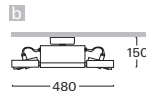

L221 S221

Směrová svítidla

svítidlo do napájecí lišty nebo pro povrchovou montáž • otočné o 355 • dvě nezávislé kardanové hlavy s možností natočení 45°/90° • integrovaný elektronický předřadník nebo transformátor • těleso z hliníkového profilu • volitelné barevné provedení

Objednací kód

L221cX5E.220
L221cX5E.235
L221cX5E.270

L221cQ3R.250
L221cQ3R.210

Obr.	Zdroj	Výkon	Patice	kg
a	HIPAR 111	2x20 W	GX8,5	1,8
a	HIPAR 111	2x35 W	GX8,5	1,8
c	HIPAR 111	2x70 W	GX8,5	1,8
a	QR-LP 111	max. 2x50 W	G53	1,6
a	QR-LP 111	max. 2x100 W	G53	1,6

Objednací kód

S221cX5E.220
S221cX5E.235
S221cX5E.270

S221cQ3R.250
S221cQ3R.210

Obr.	Zdroj	Výkon	Patice	kg
b	HIPAR 111	2x20 W	GX8,5	1,8
b	HIPAR 111	2x35 W	GX8,5	1,8
d	HIPAR 111	2x70 W	GX8,5	1,8
b	QR-LP 111	max. 2x50 W	G53	1,6
b	QR-LP 111	max. 2x100 W	G53	1,6