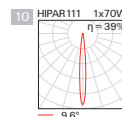

## Směrová svítidla

svítidlo do napájecí lišty nebo pro povrchovou montáž • otočné o 355° a výklopné do 90° • volitelné barevné provedení • integrovaný elektronický předřadník • těleso z hliníkového profilu