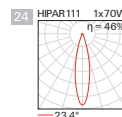

## Směrová svítidla

svítidlo do napájecí lišty nebo pro povrchovou montáž • otočné o 355° a výklopné do 90° • volitelné barevné provedení • integrovaný elektronický předřadník • těleso z hliníkového profilu