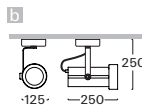

## Směrová svítidla

svítidlo do napájecí lišty nebo pro povrchovou montáž • otočné o 355° a výklopné do 90° • volitelné barevné provedení • integrovaný elektronický předřadník • těleso z hliníkového profilu

### Objednávací kód

S122cX5E.120  
S122cX5E.135  
S122cX5E.170

Obr.	Zdroj	Výkon	Patice	kg
b	HIPAR 111	1x20 W	GX8,5	1,2
b	HIPAR 111	1x35 W	GX8,5	1,2
b	HIPAR 111	1x70 W	GX8,5	1,2

W1   
SB   
B3

IP20 230V-50Hz