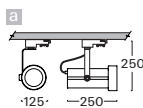

## Směrová svítidla

svítidlo do napájecí lišty nebo pro povrchovou montáž • otočné o 355° a výklopné do 90° • volitelné barevné provedení • integrovaný elektronický předřadník • těleso z hliníkového profilu