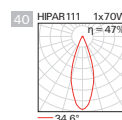

## Směrová svítidla

svítidlo do napájecí lišty nebo pro povrchovou montáž • otočné o 355° a výklopné do 90° • volitelné barevné provedení • integrovaný elektronický předřadník • těleso z hliníkového profilu