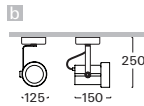

L120 S120

Směrová svítidla

svítidlo do napájecí lišty nebo pro povrchovou montáž • otočné o 355° a výklopné do 90° • těleso z hliníkového profilu • volitelné barevné provedení

Objednací kód

L120-E2.110

Obr.	Zdroj	Výkon	Patice	kg
a	QPAR 30	max. 1x100 W	E27	0,9

Objednací kód

S120-E2.110

Obr.	Zdroj	Výkon	Patice	kg
b	QPAR 30	max. 1x100 W	E27	0,9

QPAR 30 / E27

W1

SB

B3

IP20 230V-50Hz