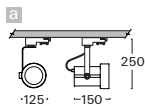

L120 S120

Směrová svítidla

svítidlo do napájecí lišty nebo pro povrchovou montáž • otočné o 355° a výklopné do 90° • těleso z hliníkového profilu • volitelné barevné provedení

Objednací kód

L120-E2.110

Obr.	Zdroj	Výkon	Patice	kg
a	QPAR 30	max. 1x100 W	E27	0,9

Objednací kód

S120-E2.110

Obr.	Zdroj	Výkon	Patice	kg
b	QPAR 30	max. 1x100 W	E27	0,9

QPAR 30 / E27

W1

SB

B3

IP20 230V-50Hz