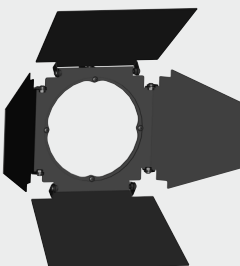

PŘÍSLUŠENSTVÍ

klapky

Příslušenství pro usměrnění světelného toku. Tvar je možné libovolně měnit, klapky se dají na svítidlo připevnit i dodatečně. Dvě verze dle velikosti osvětlovaných objektů.

zpět na ostatní [PŘÍSLUŠENSTVÍ](#)

- Klapka W** (barvy dle RAL)
vhodné pro osvětlení větších objektů

Objednací kód
KL-01/W ..

Příklad sestavení objednáčeho kódu: [klapka W](#), [barva černá struktura](#)

KL-01/W.B3

Efekt usměrnění světelného toku:

- Klapka S** (barvy dle RAL)
vhodné pro osvětlení menších objektů

Objednací kód
KL-01/S ..

Příklad sestavení objednáčeho kódu: [klapka S](#), [barva černá struktura](#)

KL-01/S.B3

Efekt usměrnění světelného toku: