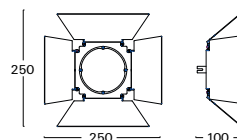

- Klapka W** (barvy dle RAL)
vhodné pro osvětlení větších objektů

Objednací kód
KL-01/W ..

Příklad sestavení objednáčeho kódu: [klapka W](#), [barva černá struktura](#)

KL-01/W.B3

Efekt usměrnění světelného toku:

- Klapka S** (barvy dle RAL)
vhodné pro osvětlení menších objektů

Objednací kód
KL-01/S ..

Příklad sestavení objednáčeho kódu: [klapka S](#), [barva černá struktura](#)

KL-01/S.B3

Efekt usměrnění světelného toku: