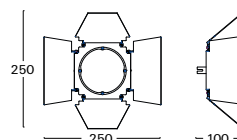

- Klapka W** (barvy dle RAL)
vhodné pro osvětlení větších objektů

Objednací kód
KL-01/W ..

Příklad sestavení objednáčeho kódu: [klapka W](#), [barva černá struktura](#)

KL-01/W.B3

Efekt usměrnění světelného toku:

- Klapka S** (barvy dle RAL)
vhodné pro osvětlení menších objektů

Objednací kód
KL-01/S ..

Příklad sestavení objednáčeho kódu: [klapka S](#), [barva černá struktura](#)

KL-01/S.B3

Efekt usměrnění světelného toku: