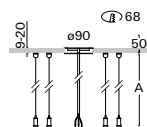

### Objednací kód

Objednací kód	A
ZVE - K10	1m
ZVE - K20	2m
ZVE - K30	3m
ZVE - K40	4m
ZVE - K50	5m

Příklad sestavení objednáčního kódu:

délka 2m, **barva antracit tmavý**

délka 2m, barva antracit tmavý, **nouzové**

délka 2m, barva antracit tmavý, **DALI**

ZVE-K20.**D3**

ZVE-K20.D3-**A**

ZVE-K20.D3-**B**