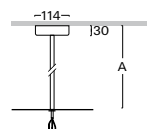

ZSA-10.**D3**
ZSA-10.D3-**A**
ZSA-10.D3-**B**

ZSA1 pevný závěs s kabelem uvnitř pro svítidlo S218

Objednací kód	A
ZSA1 - 10	1m
ZSA1 - 20	2m

ZSA2 pevný závěs s kabelem uvnitř pro svítidlo S299

Objednací kód	A
ZSA2 - 10	1m
ZSA2 - 20	2m

ZSA3 pevný závěs s kabelem uvnitř pro svítidlo S274

Objednací kód	A
ZSA3 - 10	1m
ZSA3 - 20	2m

Příklad sestavení objednáčného kódu: délka 2m, barva antracit tmavý
délka 2m, barva antracit tmavý, **nouzové**
délka 2m, barva antracit tmavý, **DALI**