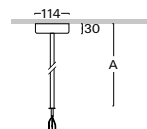

PŘÍSLUŠENSTVÍ

závěs ZSA

ZSA pevný závěs s kabelem uvnitř

Objednací kód	A
ZSA - 10	1m
ZSA - 20	2m

Příklad sestavení objednáčného kódu: délka 1m, barva antracit tmavý

délka 1m, barva antracit tmavý, **nouzové**
délka 1m, barva antracit tmavý, **DALI**

ZSA-10.**D3**
ZSA-10.D3-**A**
ZSA-10.D3-**B**

ZSA1 pevný závěs s kabelem uvnitř pro svítidlo S218

Objednací kód	A
ZSA1 - 10	1m
ZSA1 - 20	2m

ZSA2 pevný závěs s kabelem uvnitř pro svítidlo S299

Objednací kód	A
ZSA2 - 10	1m
ZSA2 - 20	2m

ZSA3 pevný závěs s kabelem uvnitř pro svítidlo S274

Objednací kód	A
ZSA3 - 10	1m
ZSA3 - 20	2m

Příklad sestavení objednáčného kódu: délka 2m, barva antracit tmavý
délka 2m, barva antracit tmavý, **nouzové**
délka 2m, barva antracit tmavý, **DALI**