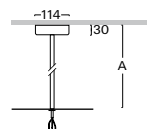

ZSA-10.**D3**
ZSA-10.D3-**A**
ZSA-10.D3-**B**

ZSA1 pevný závěs s kabelem uvnitř pro svítidlo S218

Objednací kód	A
ZSA1 - 10	1m
ZSA1 - 20	2m

ZSA2 pevný závěs s kabelem uvnitř pro svítidlo S299

Objednací kód	A
ZSA2 - 10	1m
ZSA2 - 20	2m

ZSA3 pevný závěs s kabelem uvnitř pro svítidlo S274

Objednací kód	A
ZSA3 - 10	1m
ZSA3 - 20	2m

Příklad sestavení objednáčného kódu: délka 2m, barva antracit tmavý
délka 2m, barva antracit tmavý, **nouzové**
délka 2m, barva antracit tmavý, **DALI**