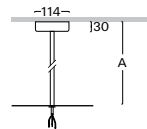

PŘÍSLUŠENSTVÍ

závěs ZSA

ZSA pevný závěs s kabelem uvnitř

Objednací kód	A
ZSA - 10	1m
ZSA - 20	2m

Příklad sestavení objednáčného kódu: délka 1m, barva antracit tmavý

délka 1m, barva antracit tmavý, **nouzové**
délka 1m, barva antracit tmavý, **DALI**

ZSA-10.**D3**
ZSA-10.D3-**A**
ZSA-10.D3-**B**

ZSA1 pevný závěs s kabelem uvnitř pro svítidlo S218

Objednací kód	A
ZSA1 - 10	1m
ZSA1 - 20	2m

ZSA2 pevný závěs s kabelem uvnitř pro svítidlo S299

Objednací kód	A
ZSA2 - 10	1m
ZSA2 - 20	2m

ZSA3 pevný závěs s kabelem uvnitř pro svítidlo S274

Objednací kód	A
ZSA3 - 10	1m
ZSA3 - 20	2m

Příklad sestavení objednáčného kódu: délka 2m, barva antracit tmavý
délka 2m, barva antracit tmavý, **nouzové**
délka 2m, barva antracit tmavý, **DALI**