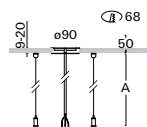

PŘÍSLUŠENSTVÍ

závěs ZVD

ZVD - K vestavný dvoulankový stavitelný závěs kovový (barvy dle RAL)

Objednací kód

	A
ZVD - K10	1m
ZVD - K20	2m
ZVD - K30	3m
ZVD - K40	4m
ZVD - K50	5m

Příklad sestavení objednáčného kódu: délka 3m, **barva antracit tmavý**
délka 3m, antracit tmavý, **nouzové**
délka 3m, antracit tmavý, **DALI**