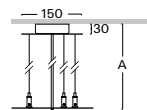

ZSC - M třílankový stavitelný závěs pro svítidlo S213

Objednací kód	A
ZSC - M10	1m
ZSC - M20	2m
ZSC - M30	3m
ZSC - M40	4m
ZSC - M50	5m

Příklad sestavení objednacího kódu: délka 3m, **antracit tmavý** ZSC-M30.D3
 délka 3m, antracit tmavý, **nouzové** ZSC-M30.D3-A
 délka 3m, antracit tmavý, **DALI** ZSC-M30.D3-B

ZSC1 třílankový stavitelný závěs pro svítidlo S218

Objednací kód	A
ZSC1 - 10	1m
ZSC1 - 20	2m
ZSC1 - 30	3m
ZSC1 - 40	4m
ZSC1 - 50	5m

ZSC2 třílankový stavitelný závěs pro svítidlo S299

Objednací kód	A
ZSC2 - 10	1m
ZSC2 - 20	2m
ZSC2 - 30	3m
ZSC2 - 40	4m
ZSC2 - 50	5m