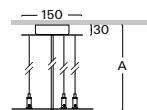

ZSC3 třílankový stavitelný závěs pro svítidlo S274

Objednací kód	A
ZSC3 - 10	1m
ZSC3 - 20	2m
ZSC3 - 30	3m
ZSC3 - 40	4m
ZSC3 - 50	5m

Příklad sestavení objednacího kódu: délka 3m, **antracit tmavý** ZSC3-30.D3
délka 3m, barva antracit tmavý, **nouzové** ZSC3-30.D3-A
délka 3m, barva antracit tmavý, **DALI** ZSC3-30.D3-B