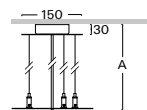

ZSC2 třílankový stavitelný závěs pro svítidlo S299

Objednací kód	A
ZSC2 - 10	1m
ZSC2 - 20	2m
ZSC2 - 30	3m
ZSC2 - 40	4m
ZSC2 - 50	5m