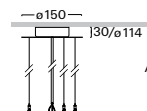

PŘÍSLUŠENSTVÍ

závěs ZSC

ZSC stropní třílankový stavitelný závěs

Objednací kód	A
ZSC - 10	1m
ZSC - 20	2m
ZSC - 30	3m
ZSC - 40	4m
ZSC - 50	5m

Příklad sestavení objednacího kódu: délka 5m, **barva antracit tmavý** ZSC-50.D3
 délka 5m, barva antracit tmavý, **nouzové** ZSC-50.D3-A
 délka 5m, barva antracit tmavý, **DALI** ZSC-50.D3-B

ZSC - M třílankový stavitelný závěs pro svítidlo S213

Objednací kód	A
ZSC - M10	1m
ZSC - M20	2m
ZSC - M30	3m
ZSC - M40	4m
ZSC - M50	5m

Příklad sestavení objednacího kódu: délka 3m, **antracit tmavý** ZSC-M30.D3
 délka 3m, antracit tmavý, **nouzové** ZSC-M30.D3-A
 délka 3m, antracit tmavý, **DALI** ZSC-M30.D3-B

ZSC1 třílankový stavitelný závěs pro svítidlo S218

Objednací kód	A
ZSC1 - 10	1m
ZSC1 - 20	2m
ZSC1 - 30	3m
ZSC1 - 40	4m
ZSC1 - 50	5m

ZSC2 třílankový stavitelný závěs pro svítidlo S299

Objednací kód	A
ZSC2 - 10	1m
ZSC2 - 20	2m
ZSC2 - 30	3m
ZSC2 - 40	4m
ZSC2 - 50	5m