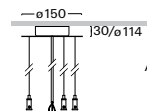

PŘÍSLUŠENSTVÍ

závěs ZSC

ZSC stropní třílankový stavitelný závěs

Objednací kód	A
ZSC - 10	1m
ZSC - 20	2m
ZSC - 30	3m
ZSC - 40	4m
ZSC - 50	5m

Příklad sestavení objednacího kódu: délka 5m, **barva antracit tmavý** ZSC-50.D3
 délka 5m, barva antracit tmavý, **nouzové** ZSC-50.D3-A
 délka 5m, barva antracit tmavý, **DALI** ZSC-50.D3-B

ZSC - M třílankový stavitelný závěs pro svítidlo S213

Objednací kód	A
ZSC - M10	1m
ZSC - M20	2m
ZSC - M30	3m
ZSC - M40	4m
ZSC - M50	5m

Příklad sestavení objednacího kódu: délka 3m, **antracit tmavý** ZSC-M30.D3
 délka 3m, antracit tmavý, **nouzové** ZSC-M30.D3-A
 délka 3m, antracit tmavý, **DALI** ZSC-M30.D3-B