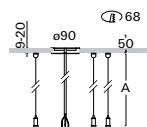

### Objednací kód

	A
ZVM - K10	1m
ZVM - K20	2m
ZVM - K30	3m
ZVM - K40	4m
ZVM - K50	5m

Příklad sestavení objednáčného kódu: délka 3m, **barva antracit tmavý**  
délka 3m, antracit tmavý, **nouzové**  
délka 3m, antracit tmavý, **DALI**