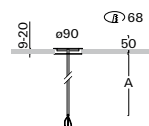

PŘÍSLUŠENSTVÍ

závěs ZVL

ZVL-K vestavný kabelový závěs kovový (barvy dle RAL)

Objednací kód	A
ZVL - K10	1m
ZVL - K20	2m
ZVL - K30	3m
ZVL - K40	4m
ZVL - K50	5m

Příklad sestavení objednáčného kódu: délka 3m, **barva antracit tmavý**
délka 3m, antracit tmavý, **nouzové**
délka 3m, antracit tmavý, **DALI**