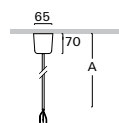

ZSL-P stropní kabelový závěs plastový (barva pouze W, B)

Objednací kód	A
ZSL - P10	1m
ZSL - P20	2m
ZSL - P30	3m
ZSL - P40	4m
ZSL - P50	5m

Příklad sestavení objednáčného kódu:

délka 3m, **barva kalíšku černá, kabel černý**

ZSL-P30.B