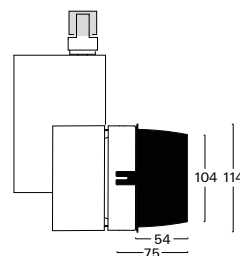

## komínek

Slouží pro omezení oslnění. V kombinaci s reflektorem WF dochází ke zmenšení vyzařovacího úhlu.

**Komínek 01** (barvy dle RAL)

**Objednací kód**

**KO - 01**

Příklad sestavení objednáčného kódu: komínek 01, barva černá struktura