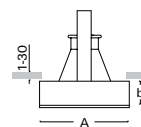

## LPK - distanční válec pro rovný pohled

Objednáací kód	Pro svítidla	b	A
LPK - 09	V286	35	230

Příklad sestavení objednáacího kódu: válec pro V286, barva stříbrná lesk

LPK-09.S1